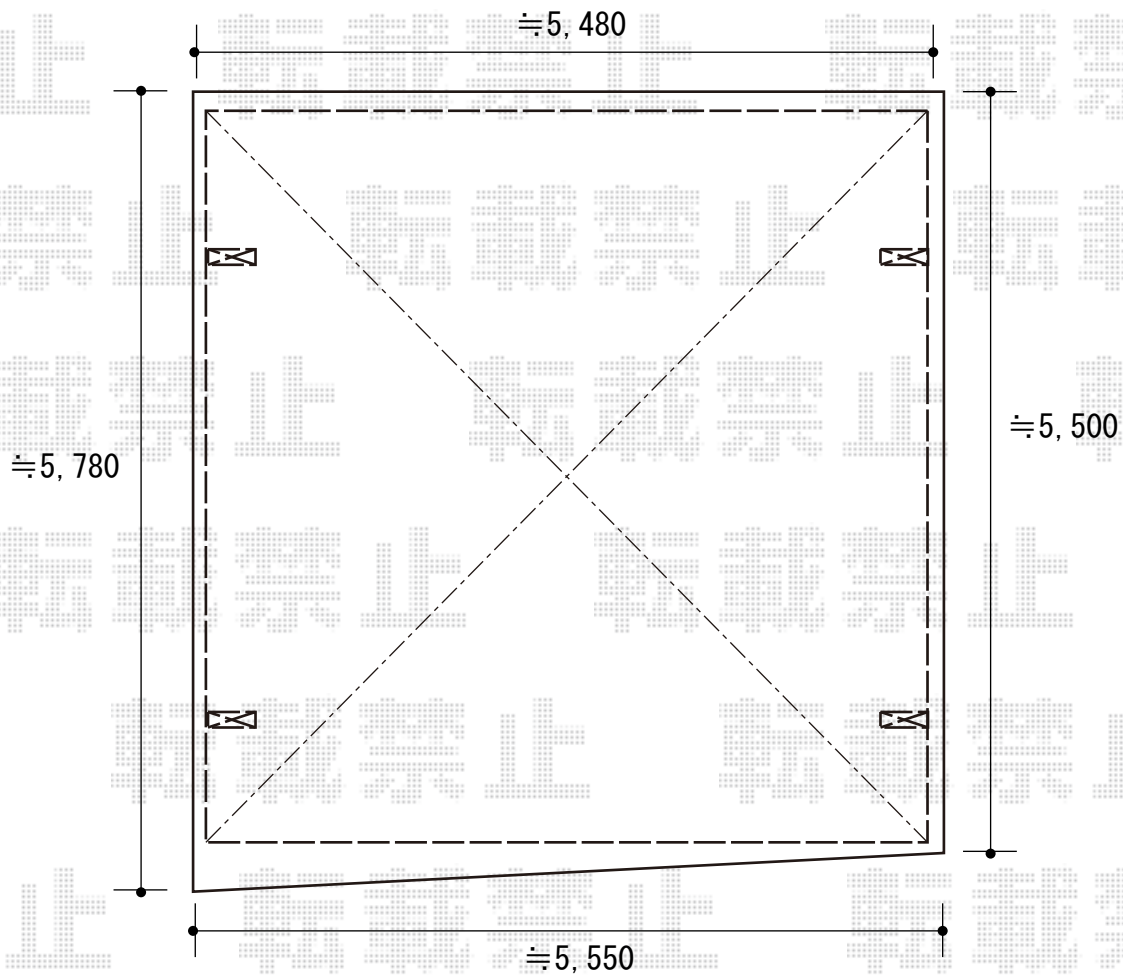

カーポート 施工概略図

YKK AP レイナツインポートグラン 積雪～20cm対応
幅= 5,392mm
奥行= 5,400mm
色： ブラウン
屋根材： 熱線遮断ポリカーボネート(クリアマット)
柱仕様： ハイルフ柱仕様 (有効高 約2,350mm)

2019-6-624792

担当者

村上 (公)