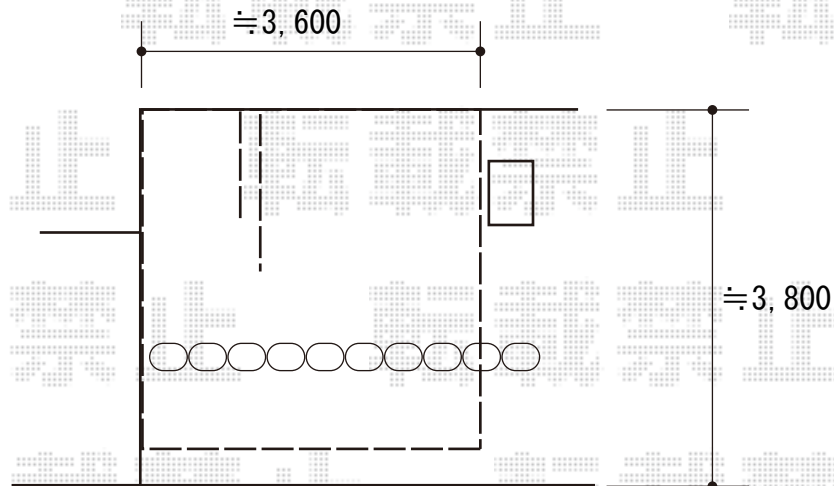

ウッドデッキ 施工概略図

YKK AP リウッドデッキ 200

間口= 2.0間(3,651mm)

出幅= 12尺(3,620mm)

【未定】色： 【未定】

床板： 縦貼り/千鳥貼り

幕板： 標準幕板

【未定】束柱： Tタイプ(400~550mm) (色： 【未定】)

追加部材： デッキ材上止め固定ねじ【ANK PA7】×1セット

2019-6-624795

担当者

木附