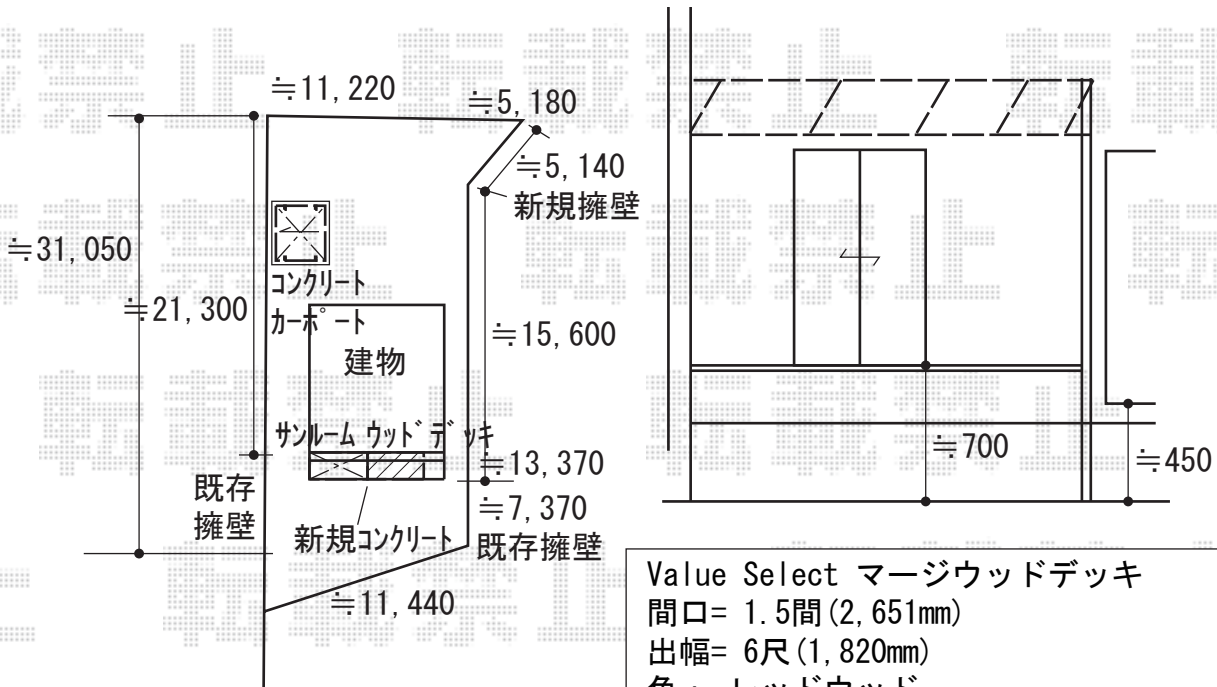

エクステリア 施工概略図

LIXIL サニージュF型 床納まり (ランマなし) 積雪20cm対応
 寸法(間口×出幅)= 間口 関東間2間 (3,640mm) × 出幅6尺 (1,785mm)
 正面ユニット: テラスサッシ (4枚建)
 側面ユニット(外観左/外観右): 外観左 高窓 (2枚建) / 外観右 彩風ドア (吊元躯体側) + F I X
 色: シャイングレー
 屋根材: 熱線吸収ポリカーボネート (クリアマットS・すりガラス調)
 床材: 木目デッキボード
 施工方法: 上止め
 柱仕様: 床下ロング柱
 オプション: 網戸2方
 オプション: 吊り下げ物干し Aセット 標準2本入り
 追加部材: ガスケット、ビード

Value Select マージウッドデッキ
 間口= 1.5間 (2,651mm)
 出幅= 6尺 (1,820mm)
 色: レッドウッド
 床板: 縦貼り
 幕板: 標準
 束柱: Sタイプ (550mm) (カームブラック)

2019-6-624804

担当者

関