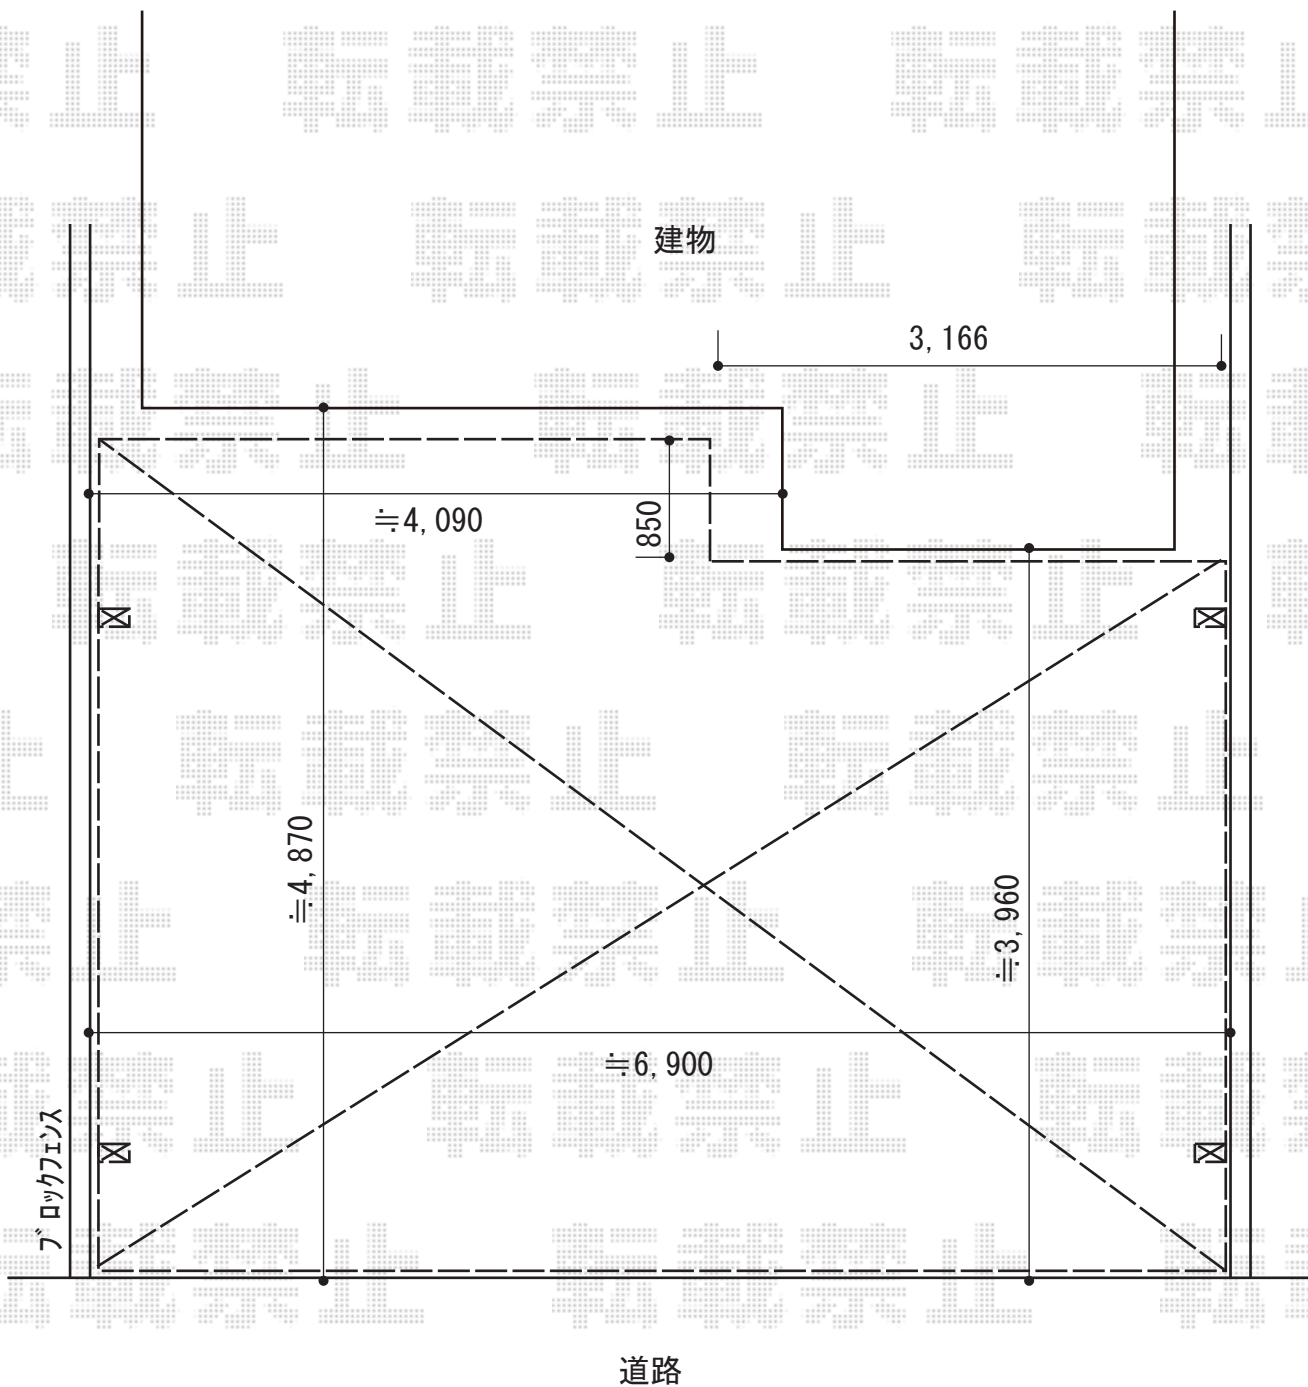

カーポート 施工概略図

YKK AP エフルージュ トリプル 積雪~20cm対応
 幅= 7,108mm
 奥行= 5,052mm
 色： プラチナステン
 屋根材： 熱線遮断ポリカーボネート(クリアマット)
 柱仕様： ハイルフ柱仕様 (有効高 約2,350mm)

YKK AP エフルージュトリプル 変形敷地対応セット (入隅対応)
 奥行サイズ： 長さ51用
 色： プラチナステン

2019-6-624859

担当者

木挽