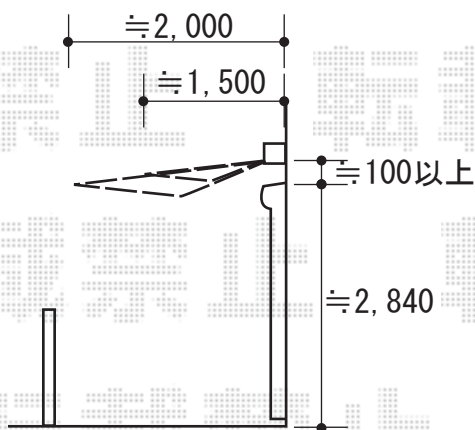

エクステリア工事 施工概略図

LIXIL(トステム) 彩風 あやかぜ S型 手動式  
間口= 関東間1.5間 (2,730mm)  
出幅=2,000mm  
本体色 : シャイングレー  
キャンバス色 : ポリエステル (ライトベージュP)  
駆動 : 手動式/外観左駆動  
クランクハンドル : 長さ1,000mm  
追加部材 : ベースプレート式

2019-6-624938

担当者

小林