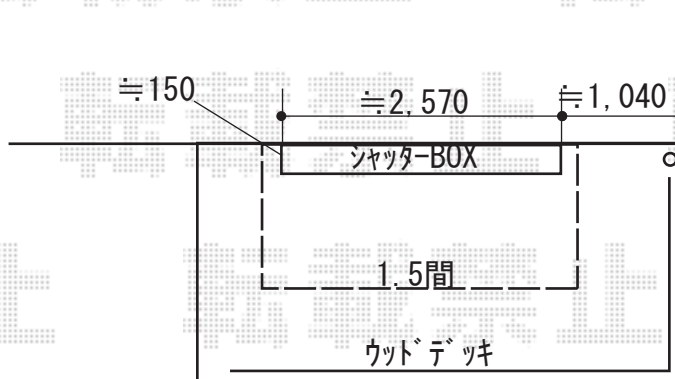

エクステリア工事 施工概略図

LIXIL(トステム) 彩風 あやかぜ S型 手動式  
間口= 関東間1.5間 (2,730mm)  
出幅=2,000mm  
本体色 : シャイングレー  
キャンバス色 : ポリエステル (ライトベージュP)  
駆動 : 手動式/外観左駆動  
クランクハンドル : 長さ1,000mm  
追加部材 : ベースプレート式

2019-6-624938

担当者

小林