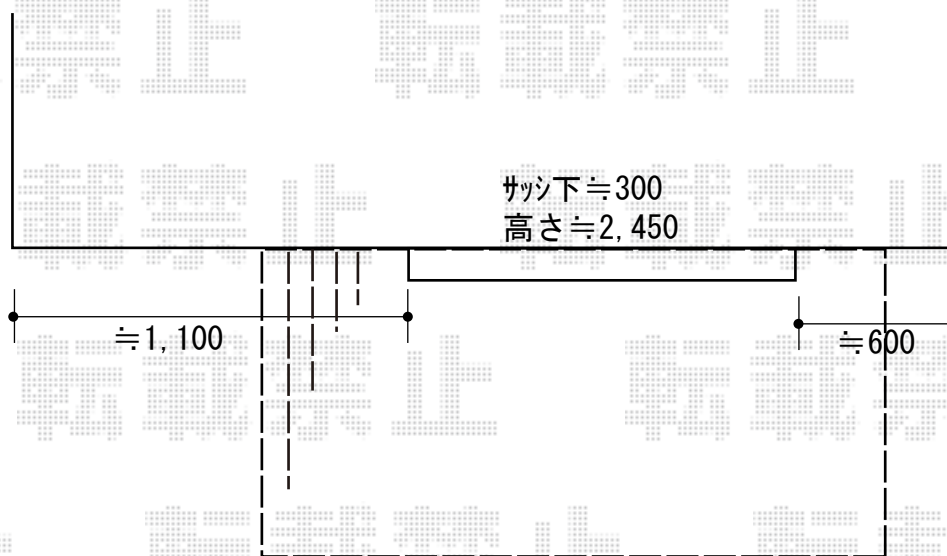

ウッドデッキ 施工概略図

YKK AP リウッドデッキ 200

間口= 1.5間(2,651mm)

出幅= 5尺(1,520mm)

色: レッドブラウン

床板: 縦貼り

幕板: 標準幕板

束柱: Sタイプ(550mm) (色: カームブラック)