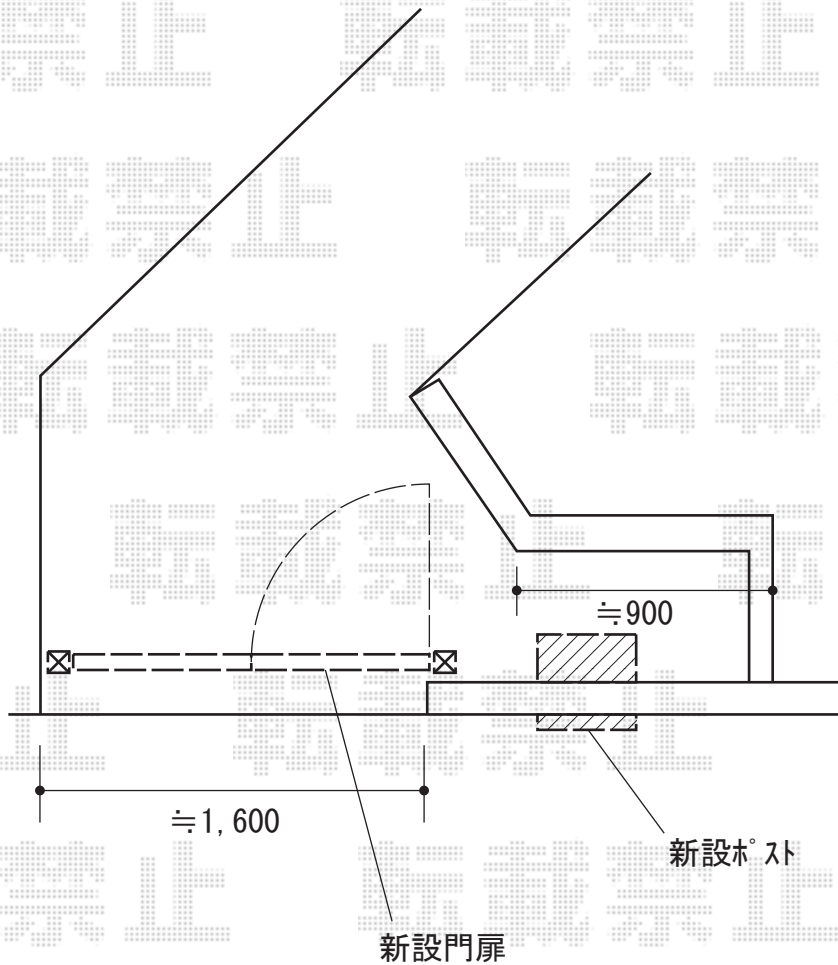

エクステリア商品工事 施工概略図

LIXIL (TOEX) プレスタ門扉 1型 細横棧 両開き 柱使用
扉幅 = 700+700mm
扉高 = 1,200mm
色 : 【未定】
【未定】錠 : 【仮】 シリンダーPA錠 (鎌錠)
開き : 内開き

Panasonic サインポスト 口金MS型 1B-5 【CTBR6520□】
仕様 : 【仮】 ワンロック錠
色 : 【未定】

2019-6-625015

担当者

関