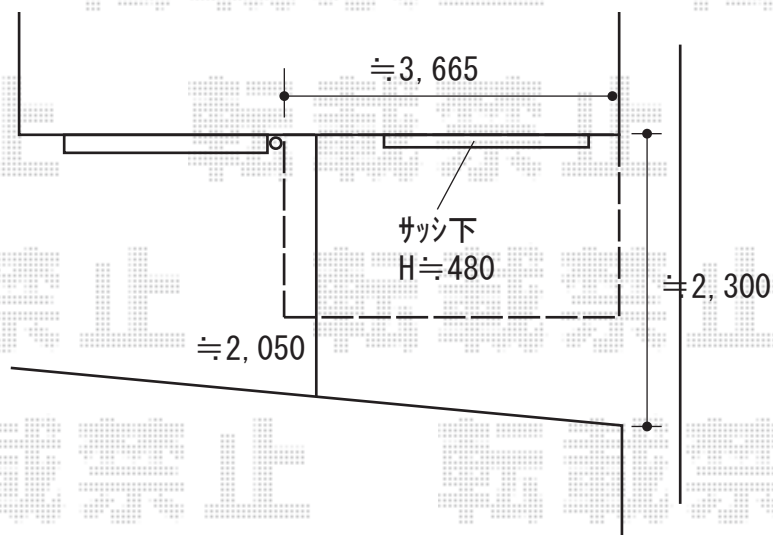

# ウッドデッキ 施工概略図

Value Select マージウッドデッキ

間口= 2.0間(3,651mm)

出幅= 5尺(1,520mm)

【未定】色：【未定】

床板： 縦貼り

幕板： 標準幕板

束柱： Tタイプ(400~550mm)/色：カームブラック