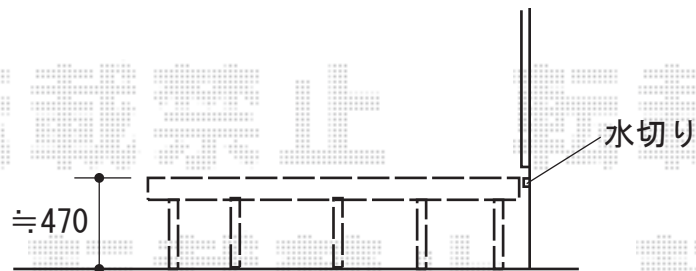

ウッドデッキ 施工概略図

YKK AP リウッドデッキ 200
間口= 2.0間(3,651mm)
出幅= 7尺(2,120mm)
色: レッドブラウン
床板: 縦貼り
幕板: 標準幕板
束柱: Tタイプ(400~550mm) (色: カームブラック)
追加部材: 大引36-1×1セット・束柱Tタイプ(3本入)×1セット

2019-6-625031

担当者

木附