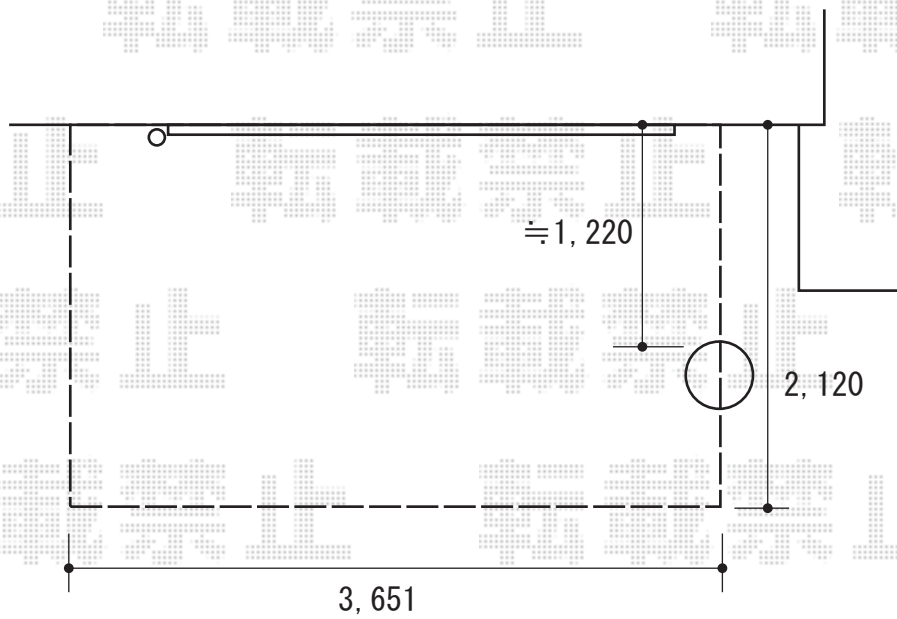

ウッドデッキ 施工概略図

YKK AP リウッドデッキ 200
間口= 2.0間(3,651mm)
出幅= 7尺(2,120mm)
色: レッドブラウン
床板: 縦貼り
幕板: 標準幕板
束柱: Tタイプ(400~550mm) (色: カームブラック)
追加部材: 大引36-1×1セット・束柱Tタイプ(3本入)×1セット

2019-6-625031

担当者

木附