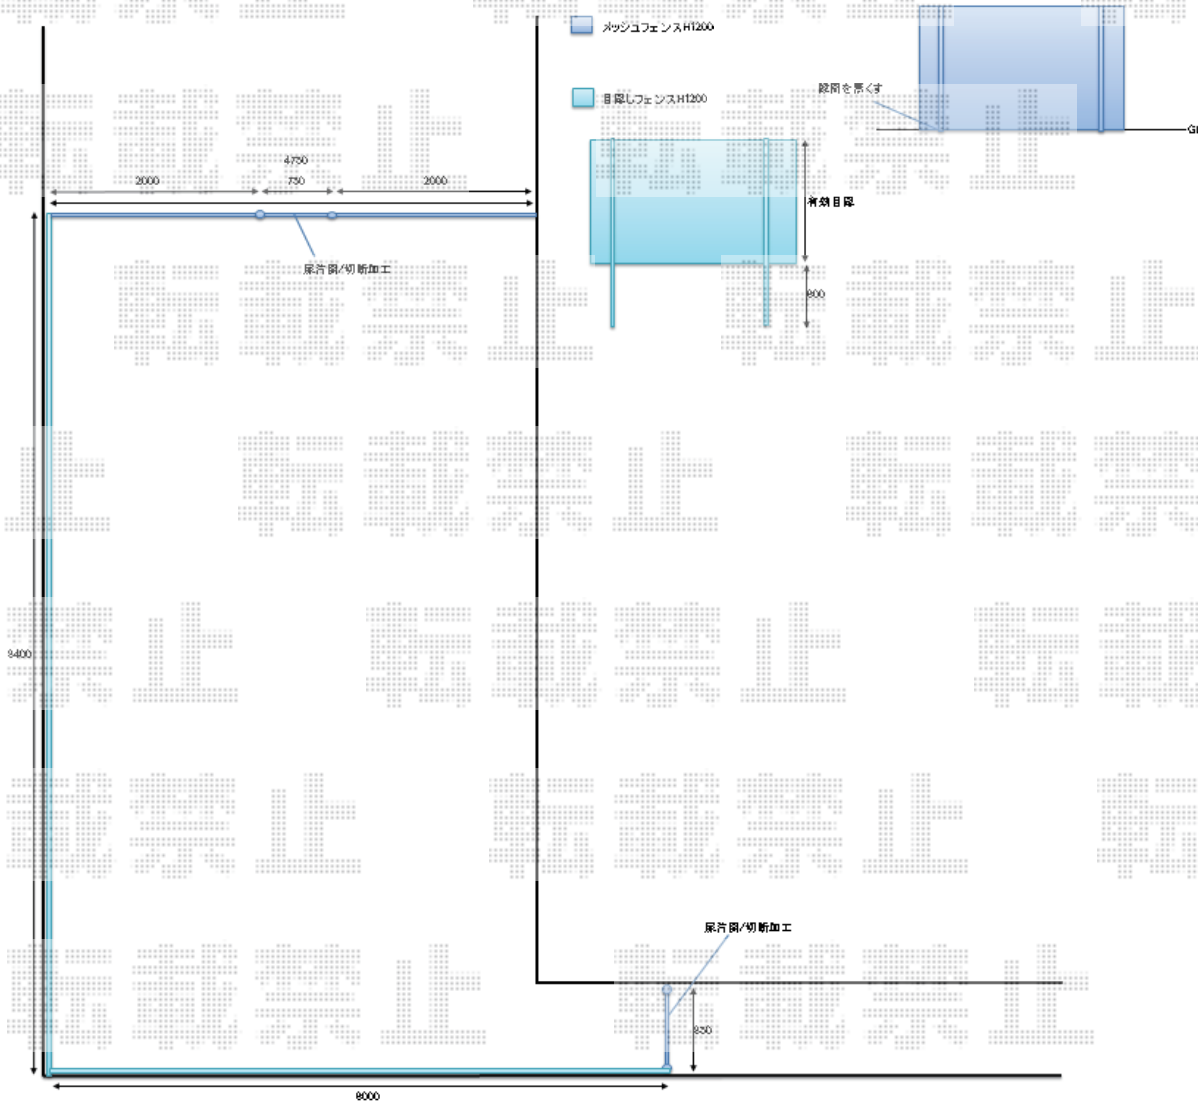

門扉+フェンス 施工概略図

LIXIL (TOEX) ハイグリッド門扉NF1型 片開き 柱使用

扉幅 = 800mm  
 扉高 = 1,200mm  
 色 : シャイングレー  
 錠 : 打掛錠  
 開き : 内開き

LIXIL (TOEX) ハイグリッド門扉NF1型 片開き 柱使用

扉幅 = 800mm  
 扉高 = 1,200mm  
 色 : シャイングレー  
 錠 : 打掛錠  
 開き : 内開き

LIXIL ハイグリッドフェンスN8型 フリーポールタイプ

本体1枚 (W×H) = T-12 (1,996mm×1,120mm) × 2枚  
 アルミ型材 : T-12 × 4本  
 色 : シャイングレー

YKK AP シンプレオフェンス13型 目隠しルーバー 2段支柱 自立建て用 (パネル1段)

本体1枚 (W×H) = T120 (1,975mm×1,120mm) × 8枚  
 自立建て用2段支柱 : T170 (1,735mm) × 10本  
 目隠しコーナー継手 : T120 × 1セット  
 端部キャップ : 4個入り × 1セット  
 色 : プラチナステン