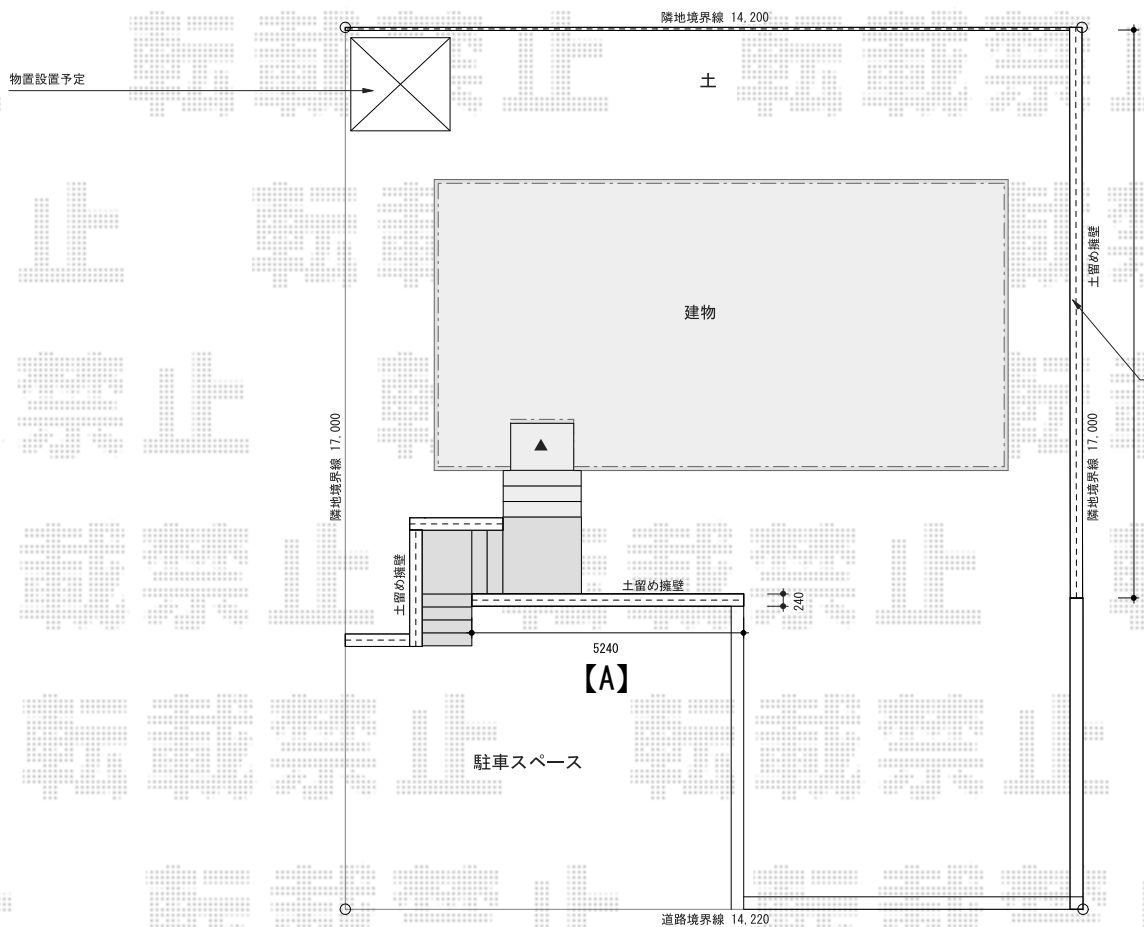

フェンス 施工概略図

サンキン物置 エスケーエイト SK8-100 一般型 2200×1600×1940【ローズ色キャンペーン】  
 間口= 2,200mm  
 奥行= 1,600mm  
 高さ= 1,940mm  
 色： ローズ  
 屋根タイプ： 標準型  
 耐荷重タイプ： 一般型  
 棚タイプ： エイト棚板棚支柱セット  
 数量： 1台

YKK AP 【A】イーネットフェンス2F型 自由柱施工  
 本体1枚 (W×H) = T80(1,984mm×750mm) × 9枚  
 アルミ自由柱： T80 × 11本  
 端部キャップ： T80 × 2セット  
 色： 本体：Sブラウン/アルミ柱：カームブラック

プラン1  
 フェンス?YKK AP イーネットフェンス\_2F型 H800