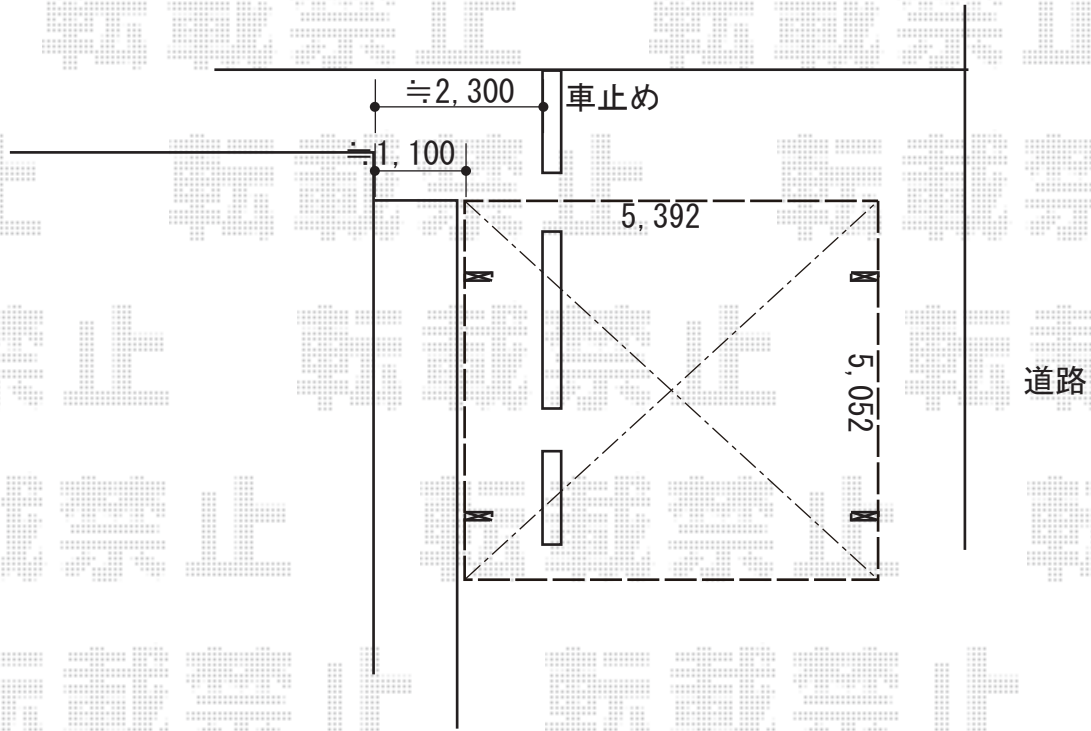

カーポート 施工概略図

Value Select プレシオスポート ワイド 積雪~20cm対応
幅= 5,392mm
奥行= 5,052mm
色: グレースブラウン
屋根材: ポリカーボネート (ガラスマット)
柱仕様: ハイルフ柱仕様 (有効高 約2,250mm)

2019-7-625103

担当者

木挽