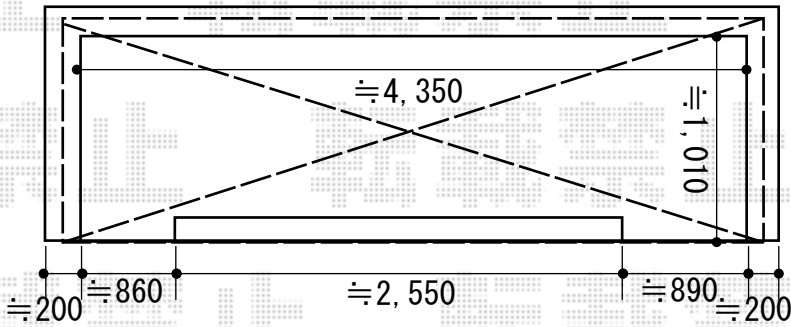

バルコニー屋根 施工概略図

YKK AP ソラリア R型 ルーフタイプ 単体 積雪～20cm対応
間口= 関東間2.5間 (方杖芯々4,550mm 屋根幅4,625mm)
出幅= 4尺 (1,170mm)
色: プラチナステン
屋根材: 熱線遮断ポリカーボネート (クリアマット調)
柱仕様: 柱無しタイプ
施工方法: 上止め仕様

YKK AP ソラリア 吊り下げ式物干し 標準/標準 2本入り×1セット
色: プラチナステン