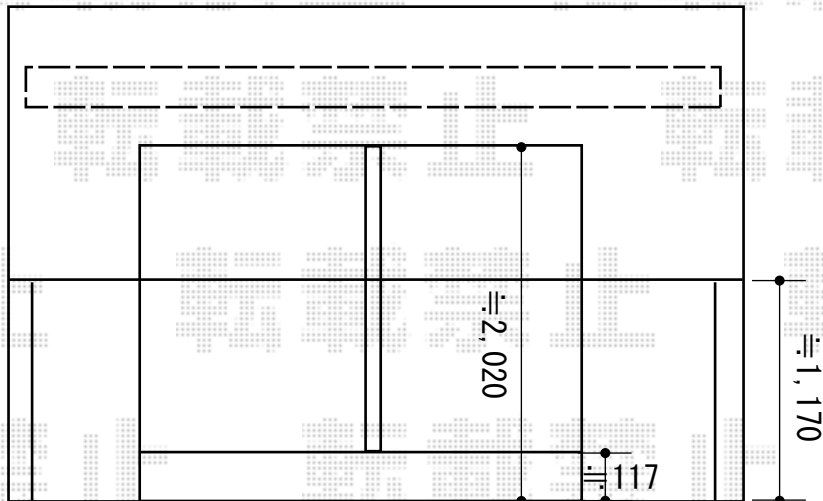

バルコニー屋根 施工概略図

YKK AP ソラリア R型 ルーフタイプ 単体 積雪～20cm対応
間口= 関東間2.5間 (方杖芯々4,550mm 屋根幅4,625mm)
出幅= 4尺 (1,170mm)
色: プラチナステン
屋根材: 熱線遮断ポリカーボネート (クリアマット調)
柱仕様: 柱無しタイプ
施工方法: 上止め仕様

YKK AP ソラリア 吊り下げ式物干し 標準/標準 2本入り×1セット
色: プラチナステン