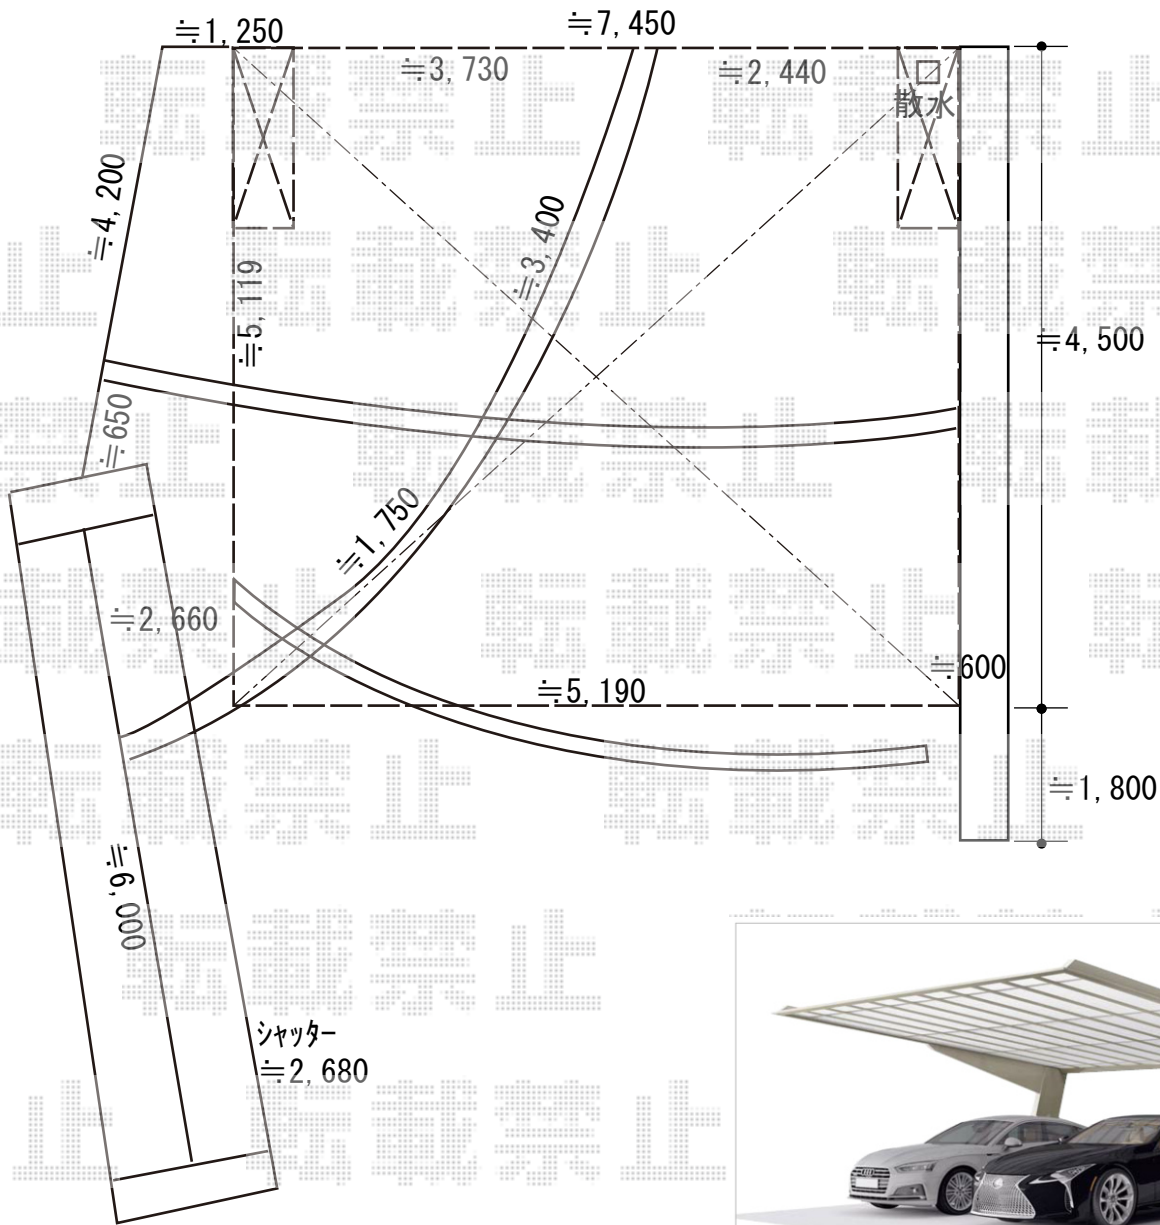

カーポート 施工概略図

四国化成 マイポート7(セブン) ワイド ブラック 積雪~20cm対応
 幅= 5,190mm 奥行= 5,119mm
 色: ブラックつや消し+シルバー 屋根材: アルミ押出形材
 柱仕様: 中延高仕様 (有効高 約2,200mm)

ステンカラー(5759サイズ・熱線吸収ポリカーボネート板)

ブラックつや消し(5759サイズ・アルミ押出形材)

※こちらの屋根材仕様となります

2019-7-625118	担当者	伊野
---------------	-----	----