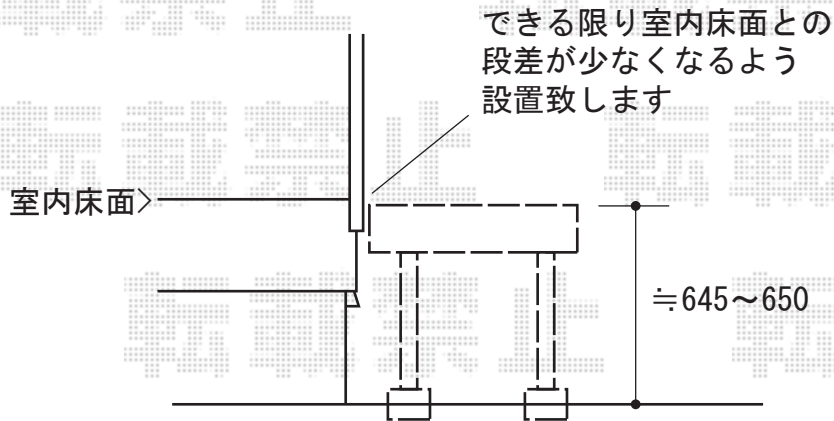

# ウッドデッキ 施工概略図

Value Select マージウッドデッキ  
間口= 2.0間(3,651mm)  
出幅= 3尺(920mm)  
色: レッドウッド  
床板: 縦貼り  
幕板: 標準幕板  
束柱: Hタイプ(550~700mm) (色: カームブラック)

2019-7-625133

担当者

木附