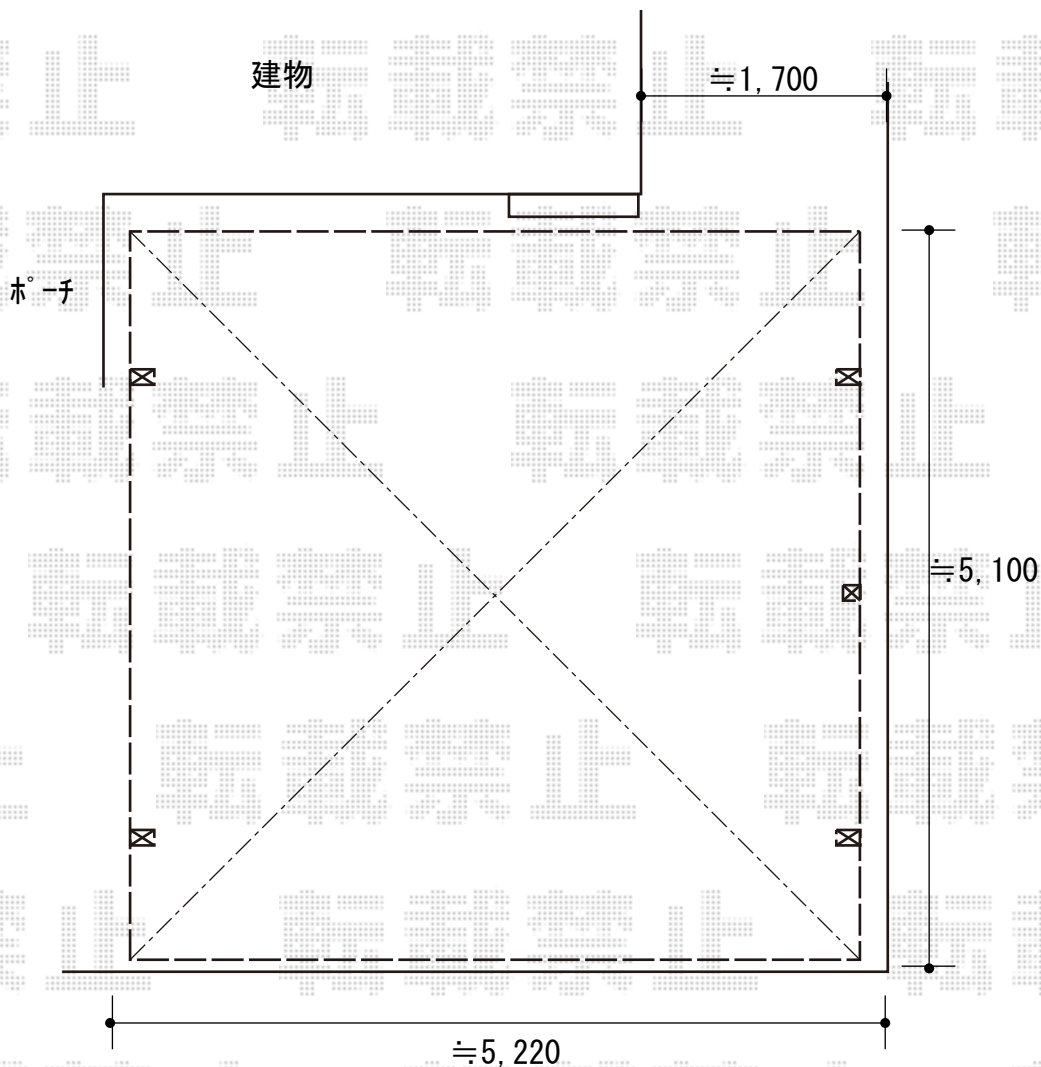

カーポート 施工概略図

YKK AP レイナツインポートグラン 積雪~20cm対応
幅= 5,097mm
奥行= 5,052mm
色： ホワイト
屋根材： 熱線遮断ポリカーボネート(クリアマット)
柱仕様： ハイルーフ柱仕様 (有効高 約2,350mm)

YKK AP 【外観右】レイナツインポートグラン サイドパネル
奥行サイズ： 長さ51用
高さ= 1,673mm
色： ホワイト
パネル材： 熱線遮断ポリカーボネート(クリアマット)
柱仕様： ハイルーフ柱仕様/間柱1本