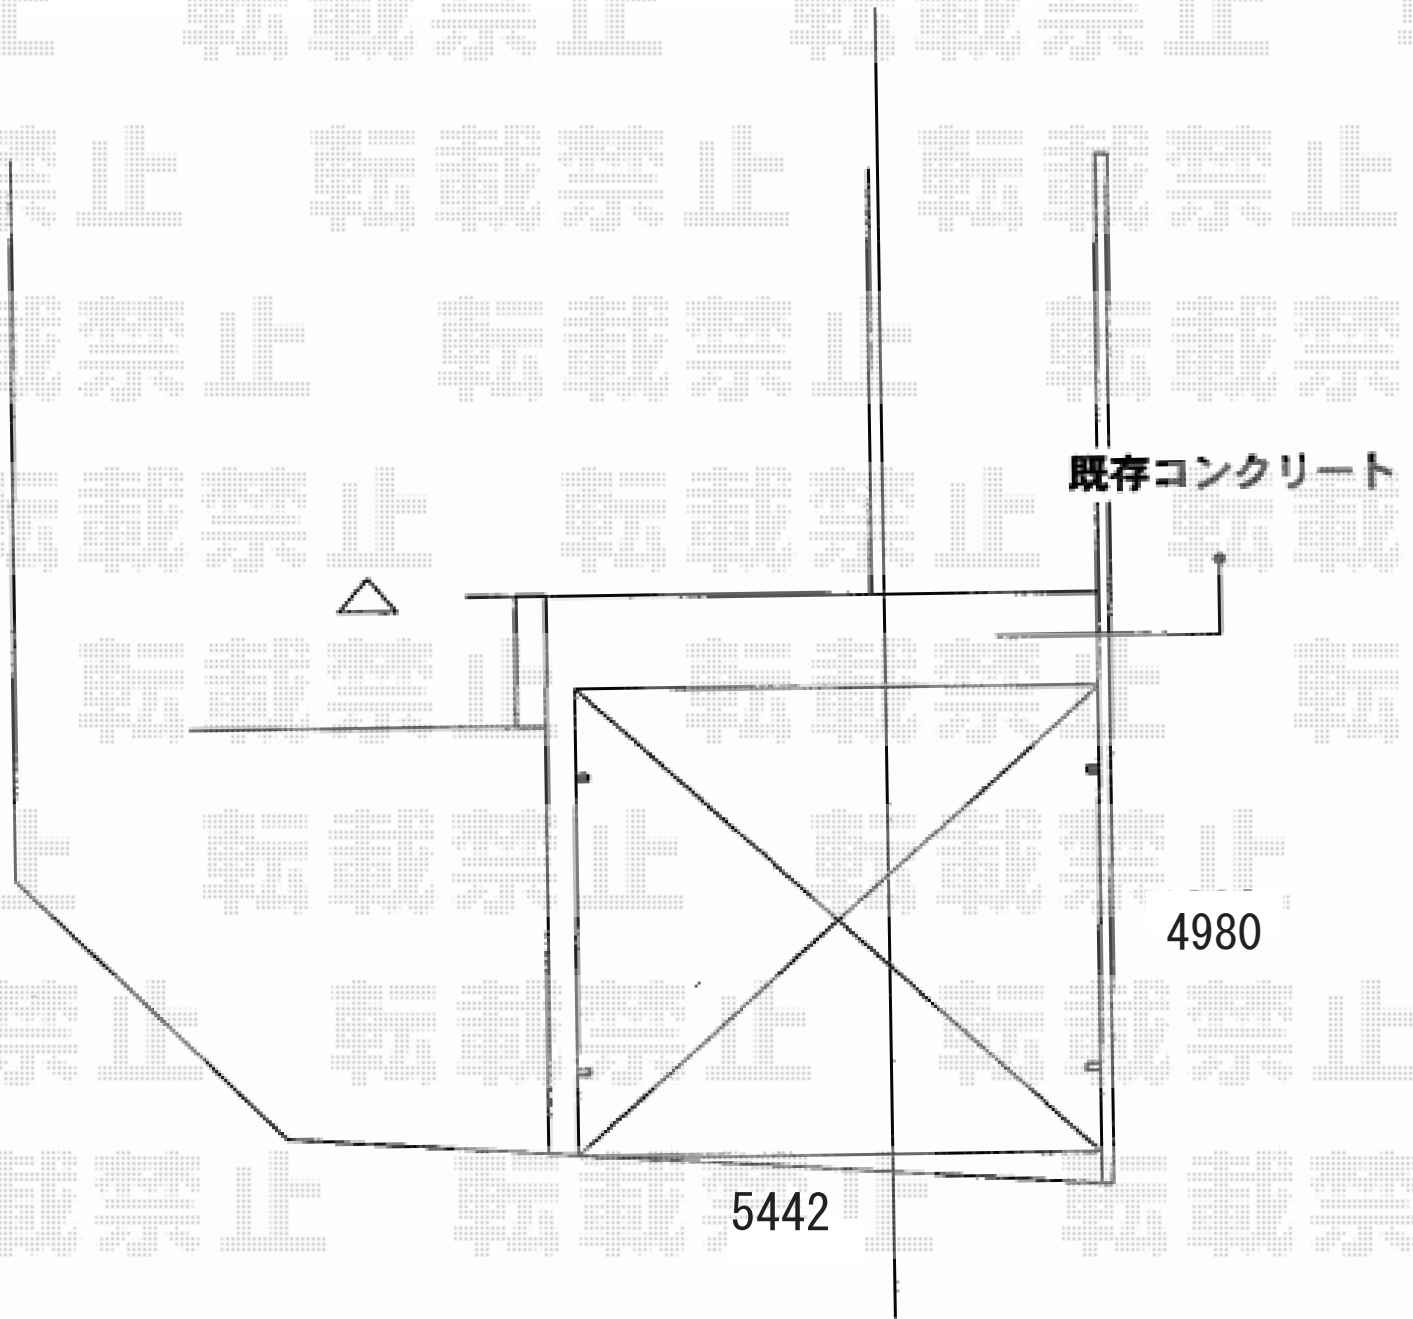

カーポート 施工概略図

LIXIL ネスカR (ラウンドスタイル) ワイド 積雪~20cm対応
幅= 5,442mm
奥行= 4,980mm
色: ナチュラルシルバー
屋根材: ポリカーボネート (クリアマット・すりガラス調)
柱仕様: ロング柱25仕様 (有効高 約2,500mm)

2019-7-625221

担当者

村上 (公)