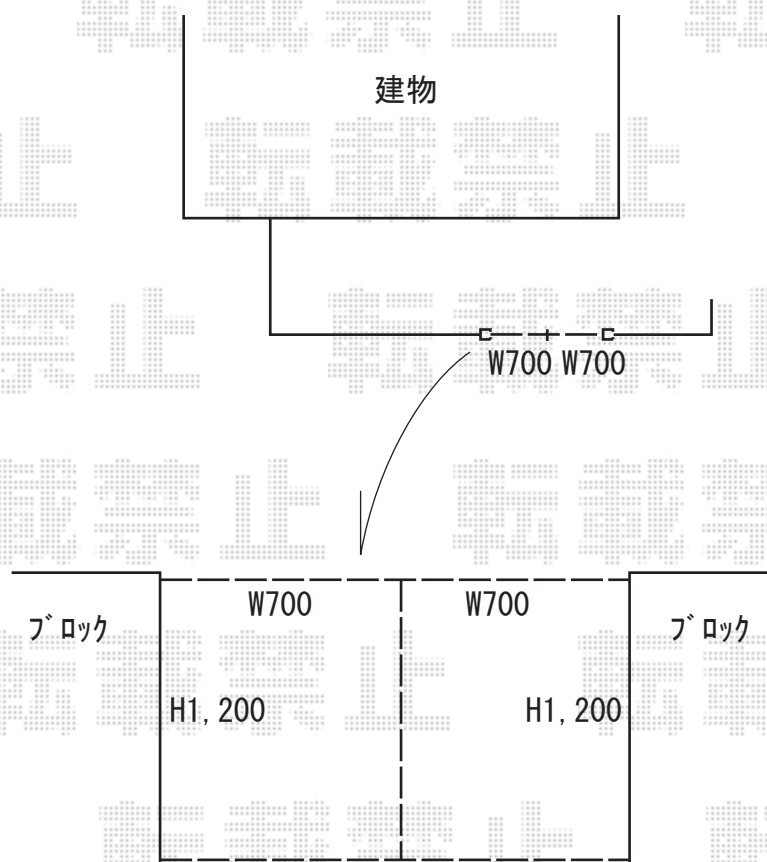

# 門扉施工概略図

LIXIL (TOEX) ライスス門扉 1型 細横棧 両開き 柱使用

扉幅 = 700+700mm

扉高 = 1,200mm

色 : アイボリーホワイト

錠 : 【仮】シリンダーRD錠

開き : 内開き

2019-7-625223