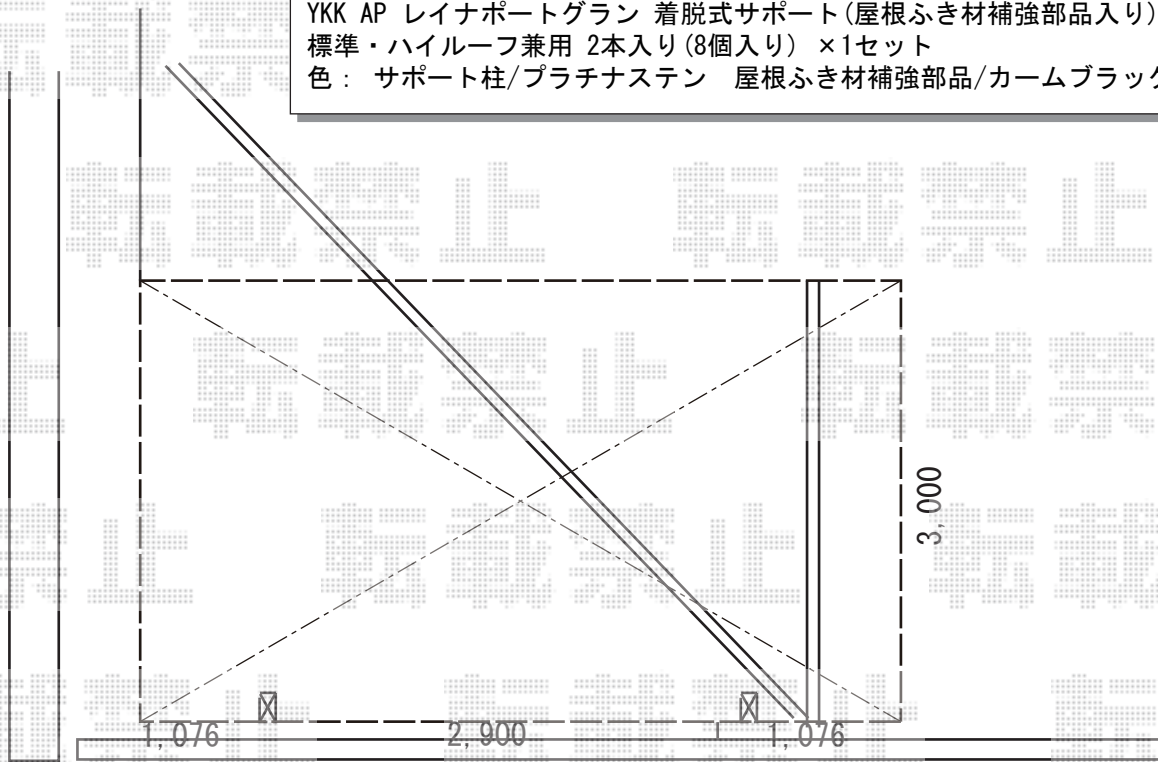

カーポート 施工概略図

YKK AP レイナポートグラン 積雪~20cm対応
幅= 3,000mm
奥行= 5,052mm
色: プラチナステン
屋根材: 熱線遮断ポリカーボネート(クリアマット)
柱仕様: ハイルーフ柱仕様(有効高 約2,350mm)

YKK AP レイナポートグラン 着脱式サポート(屋根ふき材補強部品入り)
標準・ハイルーフ兼用 2本入り(8個入り)×1セット
色: サポート柱/プラチナステン 屋根ふき材補強部品/カームブラック*1色のみ