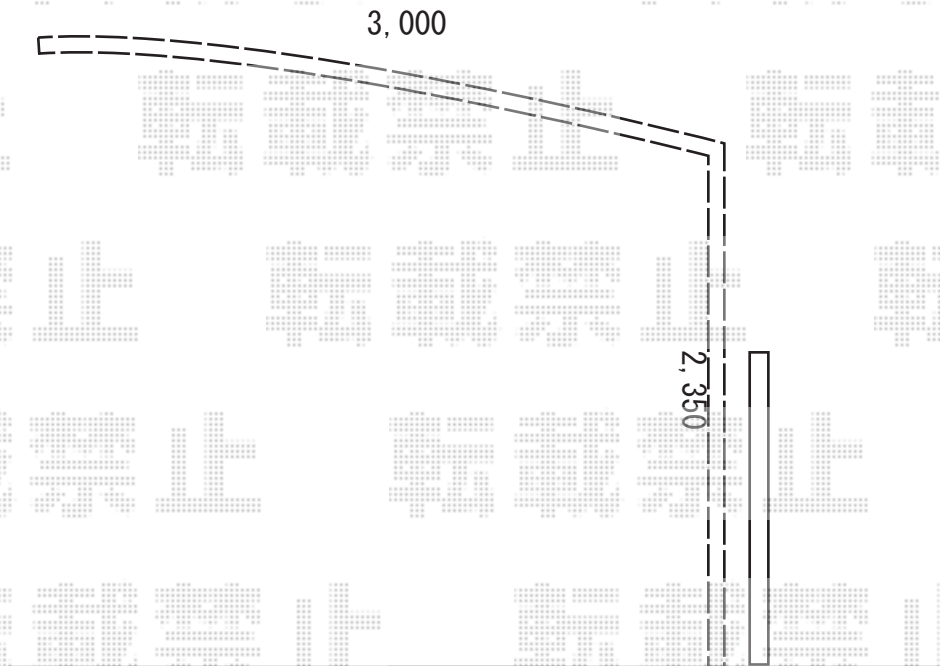

カーポート 施工概略図

YKK AP レイナポートグラン 積雪~20cm対応
幅= 3,000mm
奥行= 5,052mm
色: プラチナステン
屋根材: 熱線遮断ポリカーボネート(クリアマット)
柱仕様: ハイルーフ柱仕様(有効高 約2,350mm)

YKK AP レイナポートグラン 着脱式サポート(屋根ふき材補強部品入り)
標準・ハイルーフ兼用 2本入り(8個入り)×1セット
色: サポート柱/プラチナステン 屋根ふき材補強部品/カームブラック*1色のみ