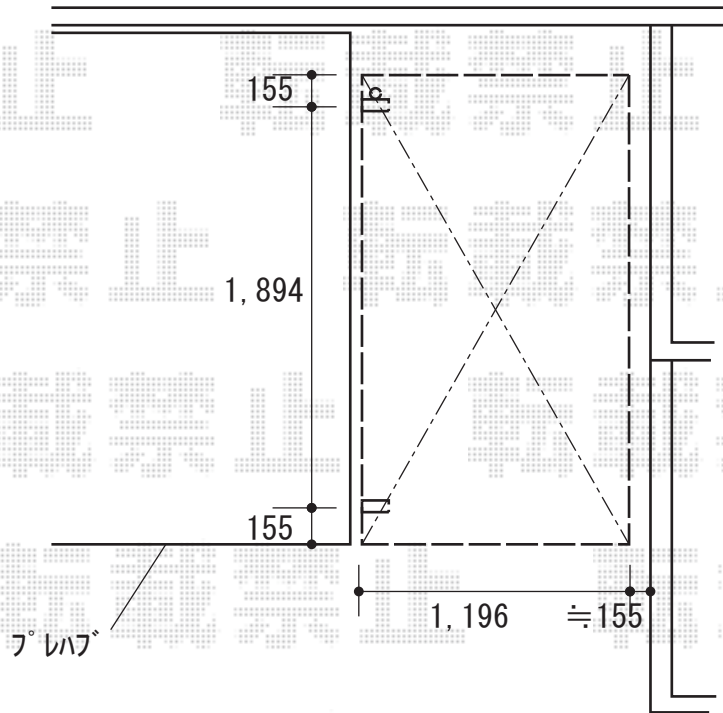

テラス屋根 施工概略図

LIXIL フーゴF 独立テラスタイプ 単体 積雪~20cm対応
間口= 2,204mm
出幅= 1,196mm
色： シャイングレー
屋根材： ポリカーボネート（クリアマット・すりガラス調）
柱仕様： 標準柱仕様（有効高 約1,900mm）

2019-7-625273

担当者

中島