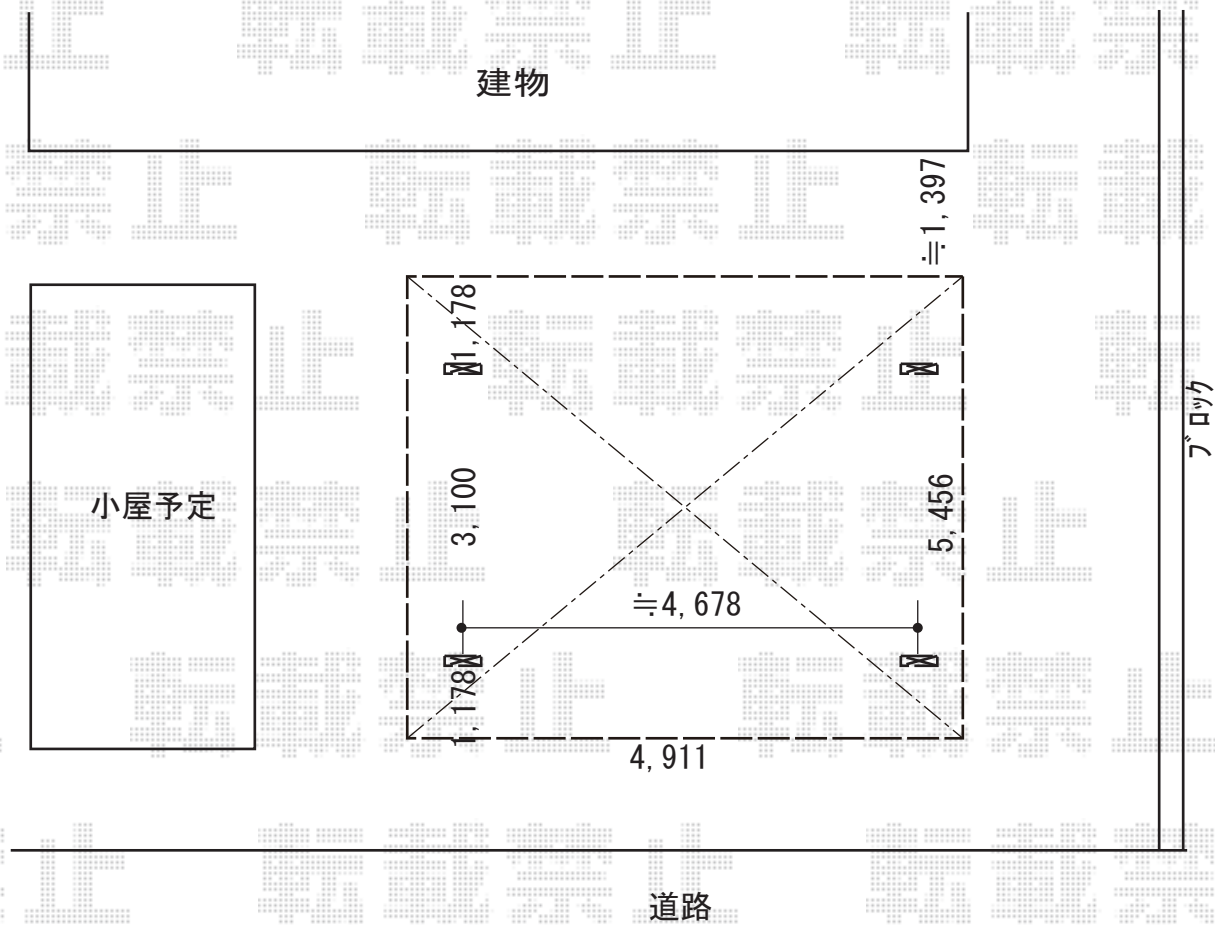

エクステリア工事 施工概略図

YKK AP レオンポートneo 2台用 積雪~50cm対応
幅= 4,911mm
奥行= 5,456mm
色：【仮】プラチナステン
屋根材： スチール折板（シルバー/ペフ無）
柱仕様： 標準柱仕様（有効高 約2,350mm）
横材： つき

2019-7-625290

担当者

丸山