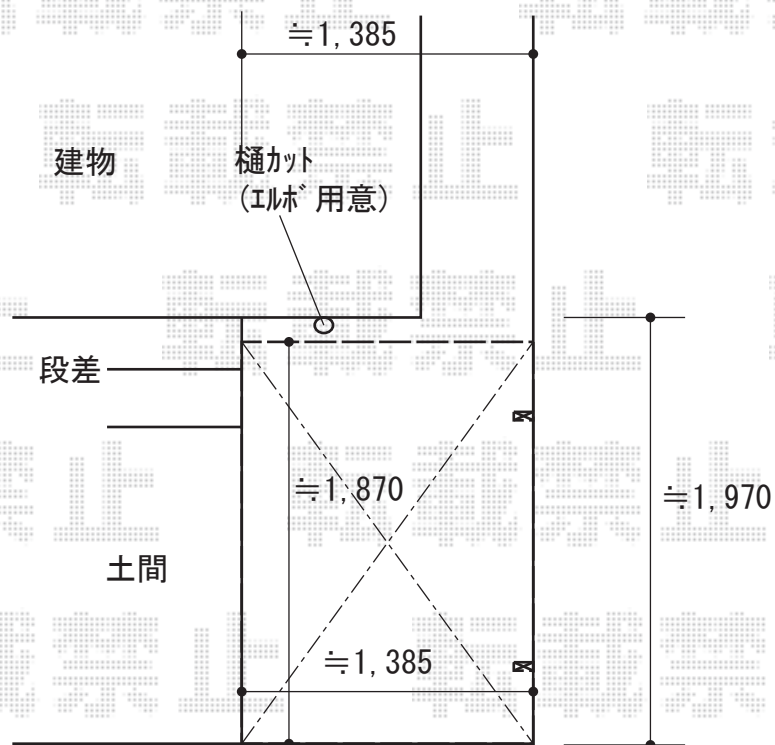

サイクルポート 施工概略図

YKK AP エフルージュグランミニ 積雪~20cm対応

幅= 2,119mm

奥行= 2,188mm(3台用)

色: ブラウン

屋根材: 熱線遮断ポリカーボネート (アースブルーマット調)

柱仕様: 標準柱仕様 (有効高 約2,000mm)

YKK AP エフルージュグランミニ 着脱式サポート 標準・ハイルーフ兼用

色: ブラウン

入り数: 2本入り×1セット

2019-7-625299

担当者

村上