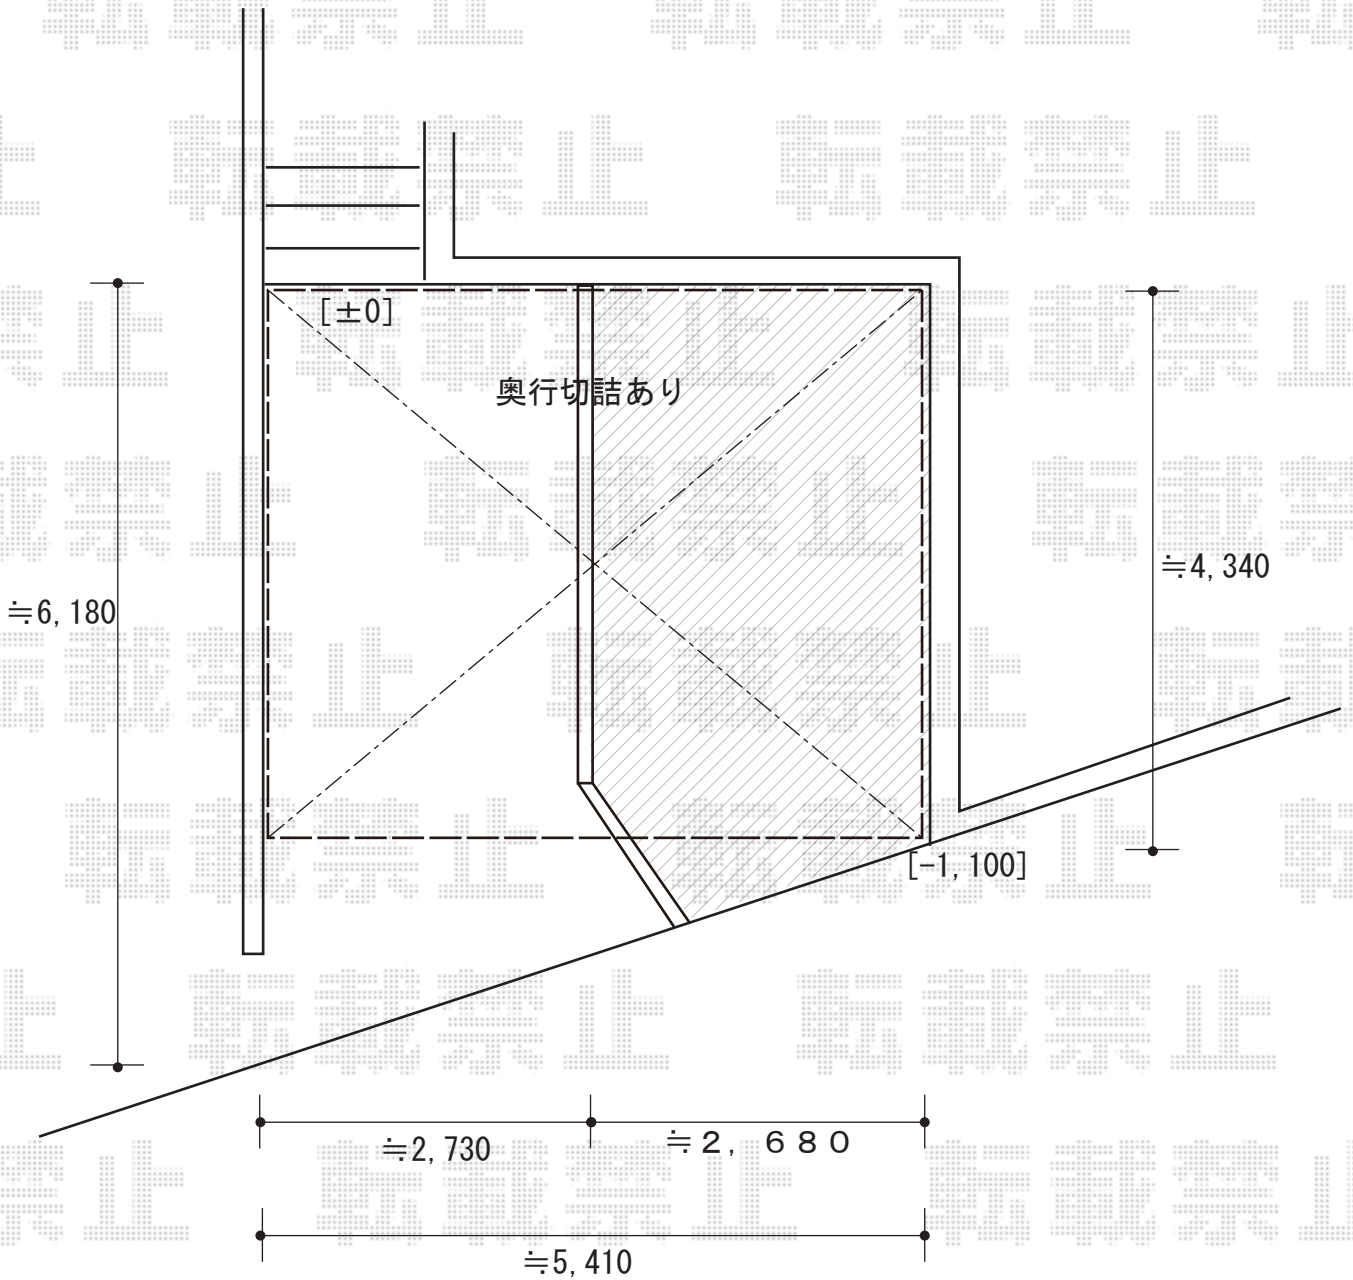

カーポート 施工概略図

YKK AP レイナツインポートグラン 積雪~20cm対応
幅= 5,392mm
奥行= 5,052mm
色： ピュアシルバー
屋根材： 熱線遮断ポリカーボネート(クリアマット)
柱仕様： ハイロング柱仕様 (有効高 約2,800mm)

2019-7-625349

担当者

伊野