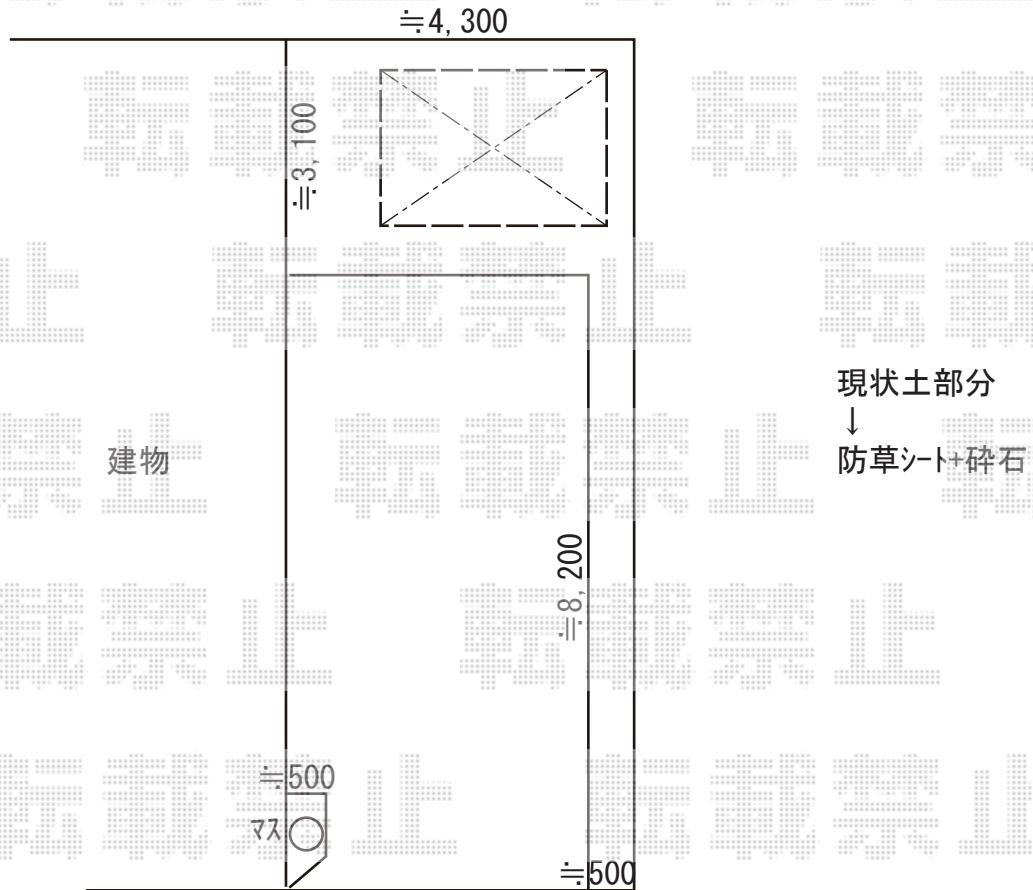

サイクルポート 施工概略図

Value Select プレシオスポート ミニ 積雪~20cm対応
幅= 2,100mm
奥行= 2,904mm (4台用)
色 : ノーブルステン
屋根材 : ポリカーボネート (スカイブルー)
柱仕様 : 標準柱仕様 (有効高 約1,800mm)

2019-7-625373

担当者

新西