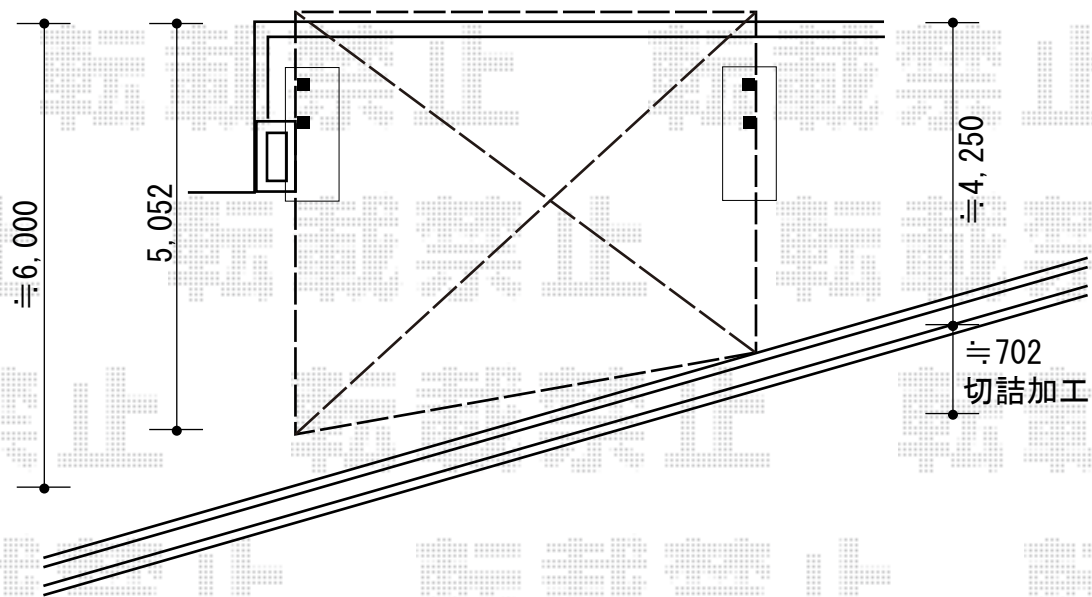

カーポート 施工概略図

YKK AP エフルージュツインEX 後方支持タイプ 積雪~20cm対応
幅= 5,988mm 奥行= 5,052mm 色： プラチナステン
屋根材： 熱線遮断ポリカーボネート(クリアマット)
柱仕様： ハイルーフ柱仕様 (有効高 約2,300mm)

YKK AP エフルージュツインEX 変形敷地対応セット
斜め切詰め用後枠： L6,050mm 色： プラチナステン

2019-7-625409