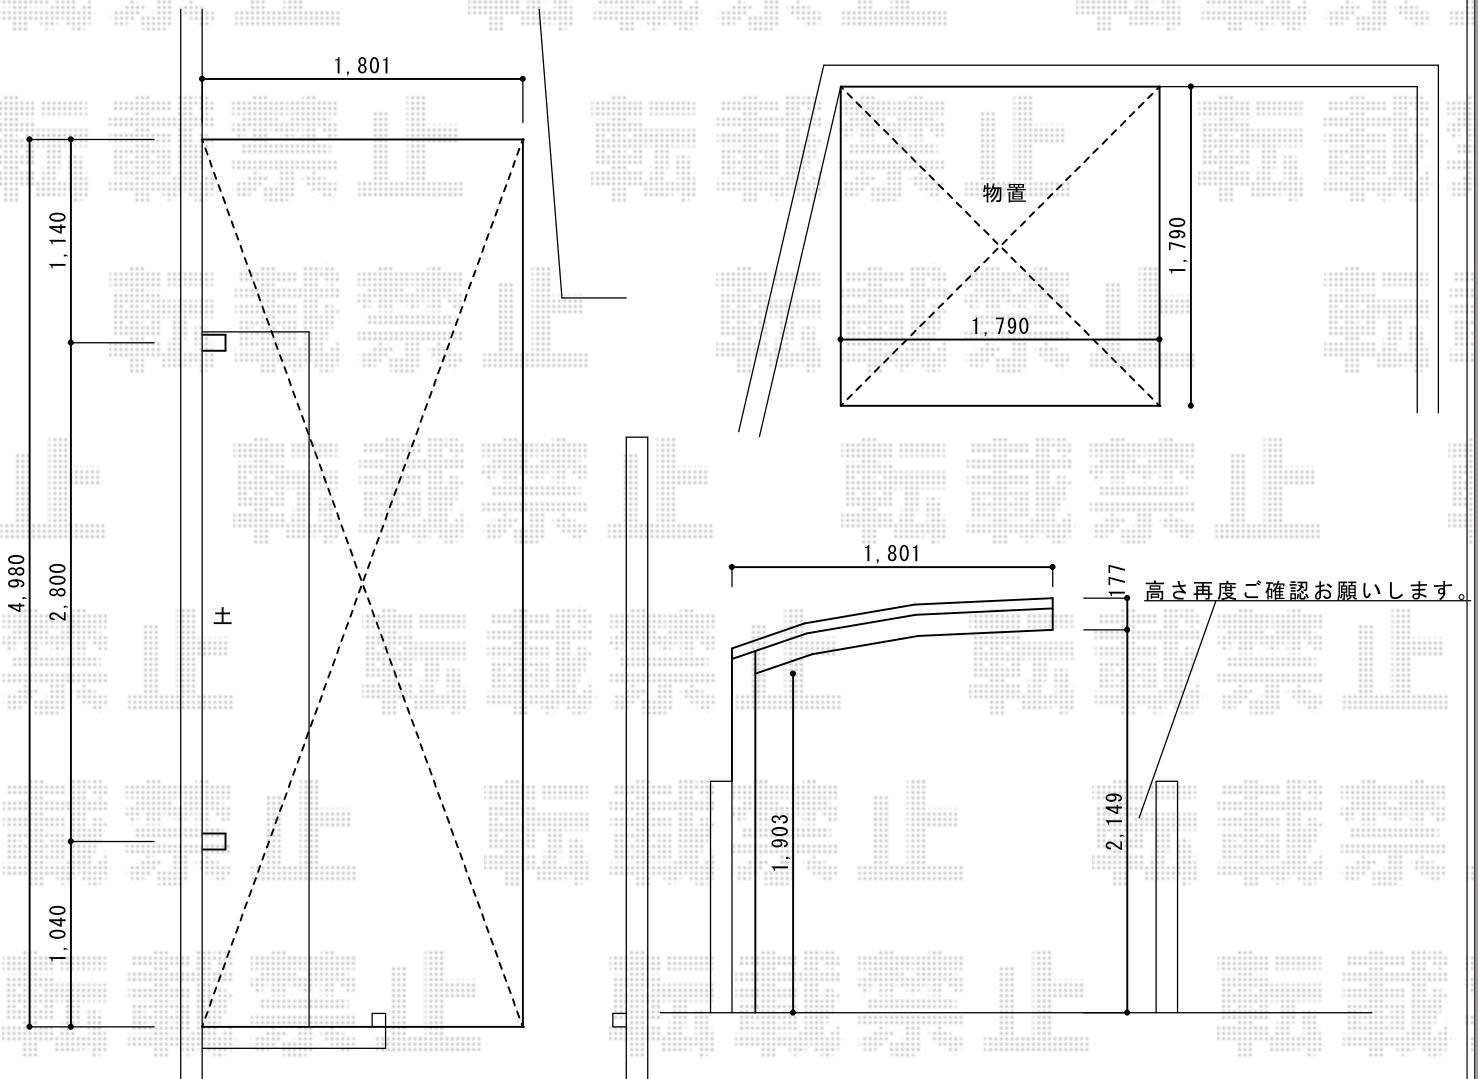

サイクルポート・物置 施工概略図

LIXIL ネスカRミニ (ラウンドスタイル) 積雪~20cm対応  
 幅= 1,801mm  
 奥行= 4,980mm(8台~12台用)  
 色: シャイングレー  
 屋根材: ポリカーボネート (クリアマット・すりガラス調)  
 柱仕様: 標準柱仕様 (有効高 約1,900mm)

イナバ物置 ネクスタ 一般型 1790×1790×2020  
 間口= 1,790mm  
 奥行= 1,790mm  
 高さ= 2,020mm  
 色: プレミアムグレー  
 屋根タイプ: 標準型  
 耐荷重タイプ: 一般型  
 棚タイプ: 【仮】標準棚タイプ  
 数量: 1台

2019-7-625448

担当者

木挽

エクスショップ

現場状況や作図制限により概略図の内容と多少の違いが生じることがございます。  
 施工時は、現場優先とさせていただきますので、お立会い頂き、最終のご指示のほど、何卒、宜しくお願い致します。