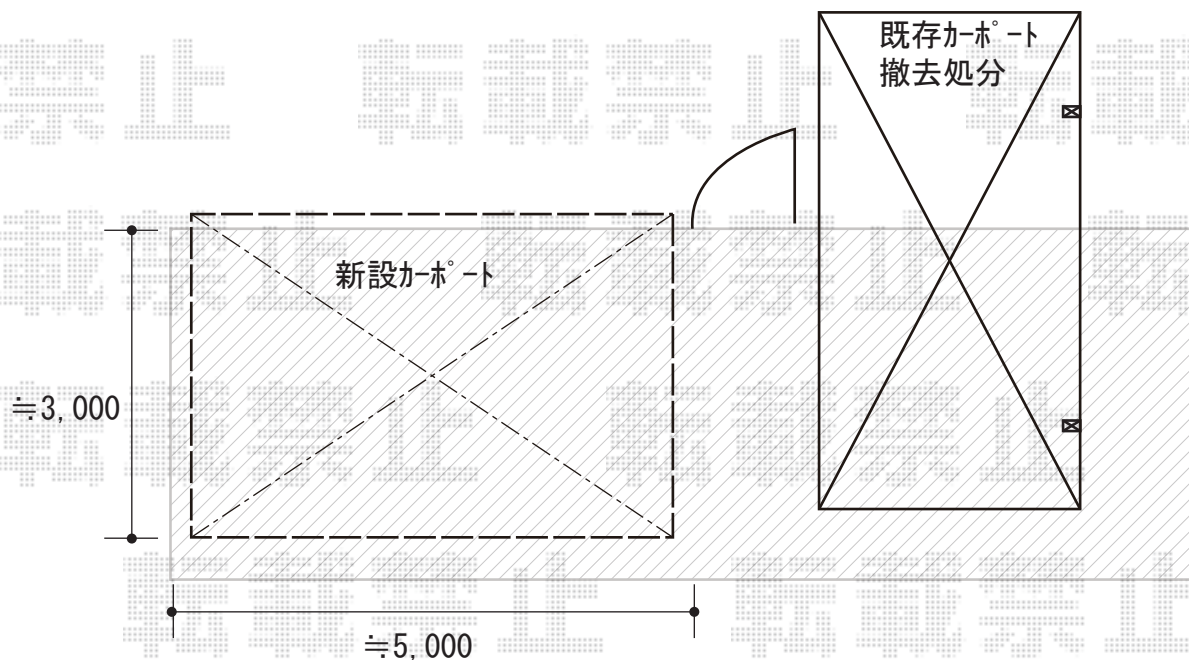

カーポート 施工概略図

LIXIL ネスカF (フラットスタイル) 積雪~20cm対応
幅= 2,992mm
奥行= 5,028mm
色: シャイングレー
屋根材: ポリカーボネート (【仮】クリアマット・すりガラス調)
柱仕様: ロング柱25仕様 (有効高 約2,500mm)

LIXIL ネスカF 着脱式サポート ロング柱 (H25) 用
色: シャイングレー
入り数: 2本入り×1セット

2019-7-625494