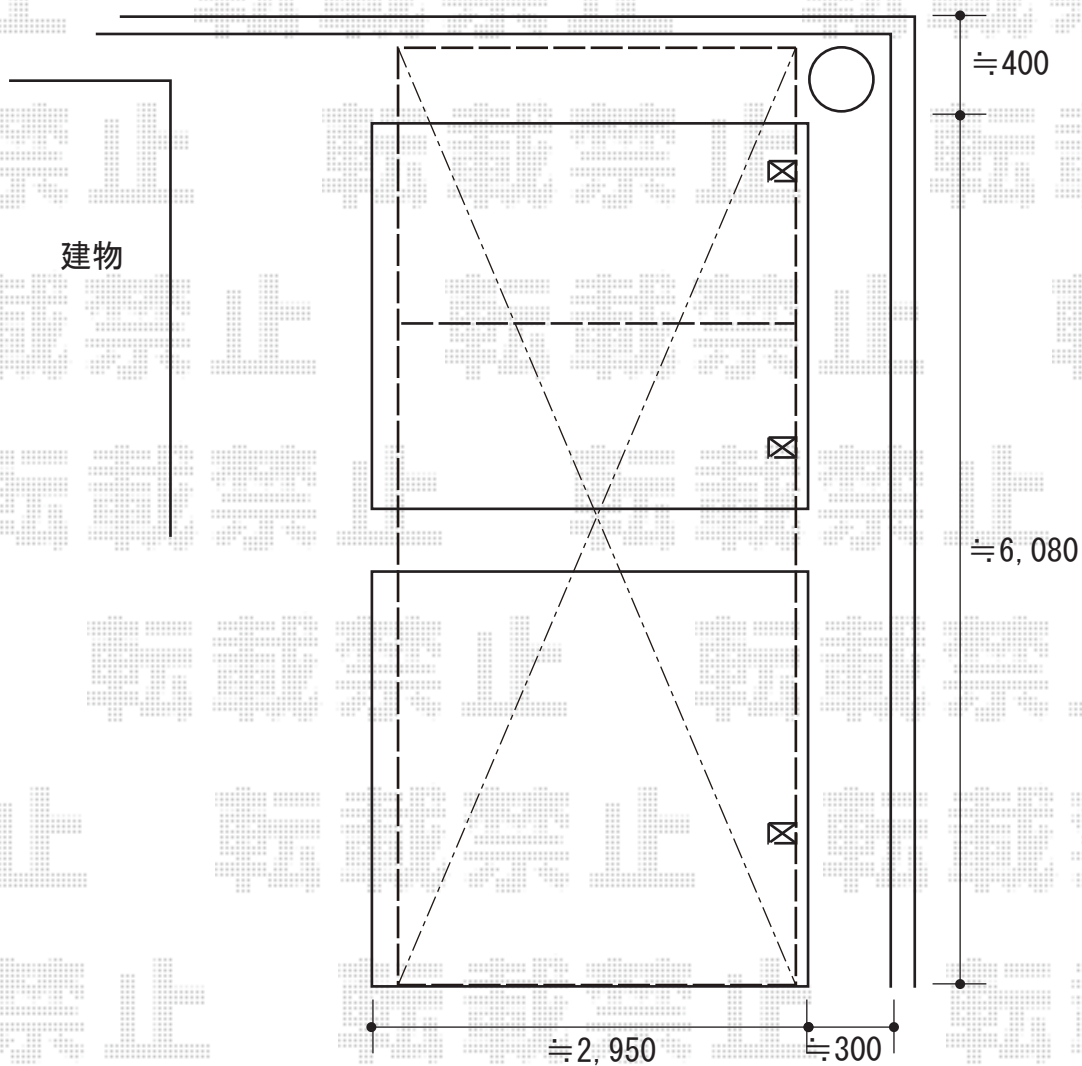

# カーポート 施工概略図

YKK AP レイナポートグラン 延長 積雪~20cm対応  
幅= 3,000mm  
奥行= 6,484mm  
色: プラチナステン  
屋根材: 熱線遮断ポリカーボネート(クリアマット)  
柱仕様: ハイルーフ柱仕様 (有効高 約2,350mm)

2019-7-625495

担当者

伊野