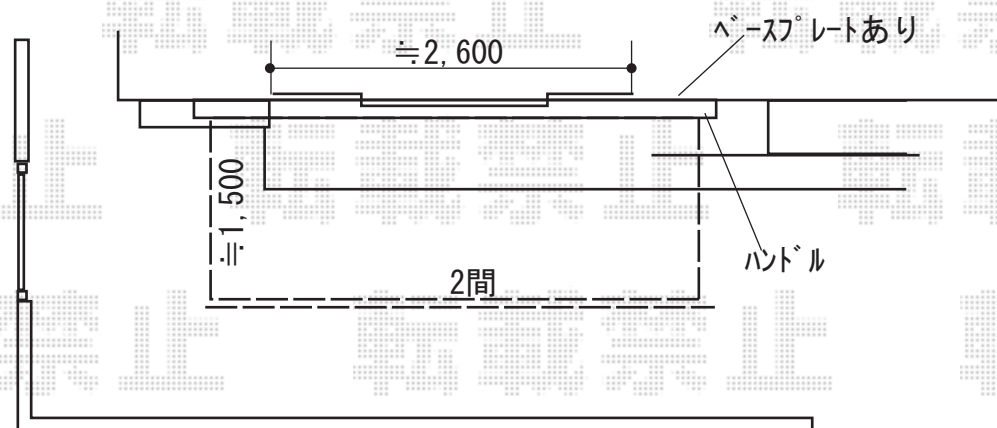

エクステリア工事 施工概略図

LIXIL(トステム) 彩風 あやかぜ S型 手動式
 間口= 関東間2.0間 (3,640mm)
 出幅= 1,500mm
 本体色: シャイングレー
 キャンバス色: アクリル (ライトベージュA)
 駆動: 手動式/外観右駆動
 クランクハンドル: 長さ1,500mm
 追加部材: ベースプレート式

2019-7-625560

担当者

丸山