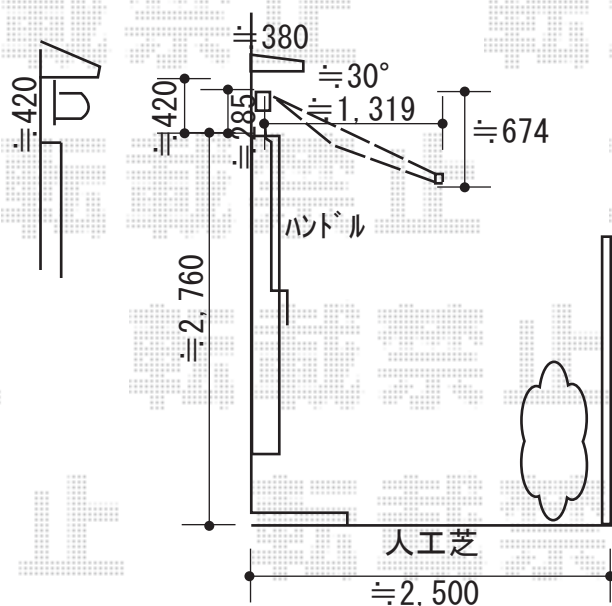

エクステリア工事 施工概略図

LIXIL(トステム) 彩風 あやかぜ S型 手動式
 間口= 関東間2.0間 (3,640mm)
 出幅= 1,500mm
 本体色: シャイングレー
 キャンバス色: アクリル (ライトベージュA)
 駆動: 手動式/外観右駆動
 クランクハンドル: 長さ1,500mm
 追加部材: ベースプレート式

2019-7-625560

担当者

丸山