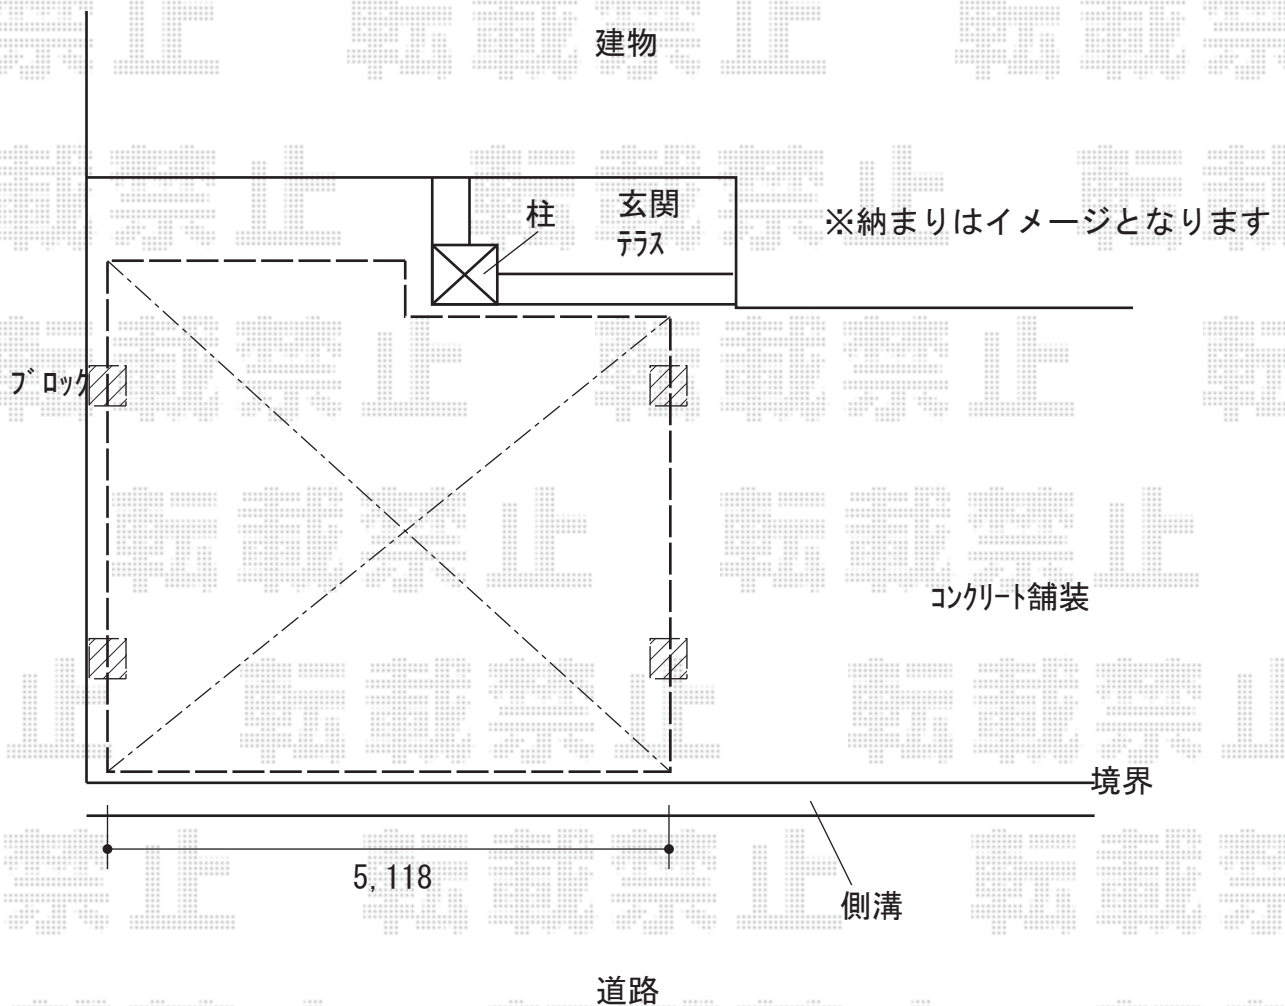

カーポート 施工概略図

YKK AP レイナキャップポートグラン M合掌 積雪～20cm対応
幅= 5,118mm
奥行= 5,052mm
色： カームブラック
屋根材： ポリカーボネート（スモークブラウン）
柱仕様： 【仮】ハイルーフ柱仕様（有効高 約2,350mm）

2019-7-625566

担当者

木挽