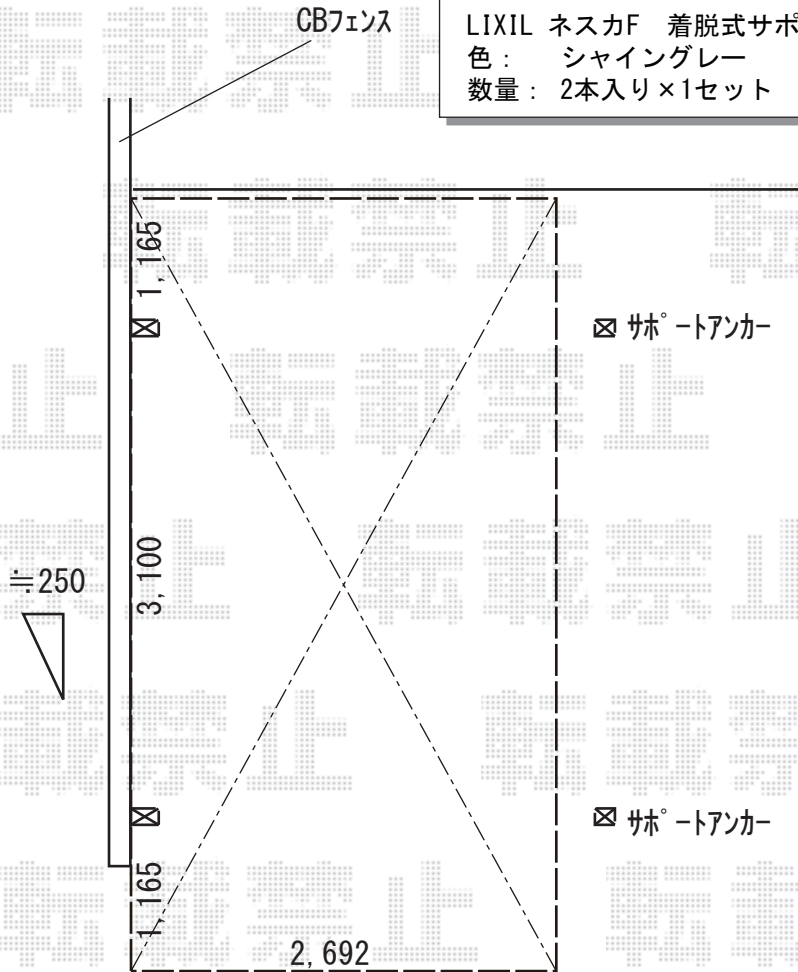

カーポート 施工概略図

LIXIL ネスカF (フラットスタイル) 積雪~20cm対応

幅= 2,692mm

奥行= 5,430mm

色: シャイングレー

屋根材: 熱線吸収ポリカーボネート (クリアマットS・すりガラス調)

柱仕様: ロング柱25仕様 (有効高 約2,500mm)

LIXIL ネスカF 着脱式サポート柱 ロング柱用

色: シャイングレー

数量: 2本入り×1セット

2019-7-625572

担当者 村上 (公)