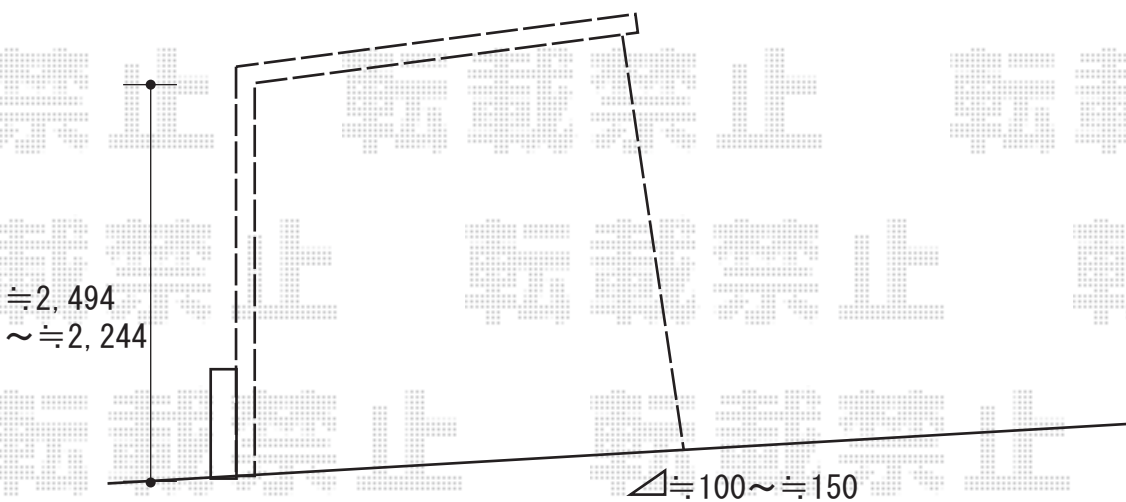

カーポート 施工概略図

LIXIL ネスカF (フラットスタイル) 積雪~20cm対応

幅= 2,692mm

奥行= 5,430mm

色: シャイングレー

屋根材: 熱線吸収ポリカーボネート (クリアマットS・すりガラス調)

柱仕様: ロング柱25仕様 (有効高 約2,500mm)

LIXIL ネスカF 着脱式サポート柱 ロング柱用

色: シャイングレー

数量: 2本入り×1セット

2019-7-625572

担当者 村上 (公)