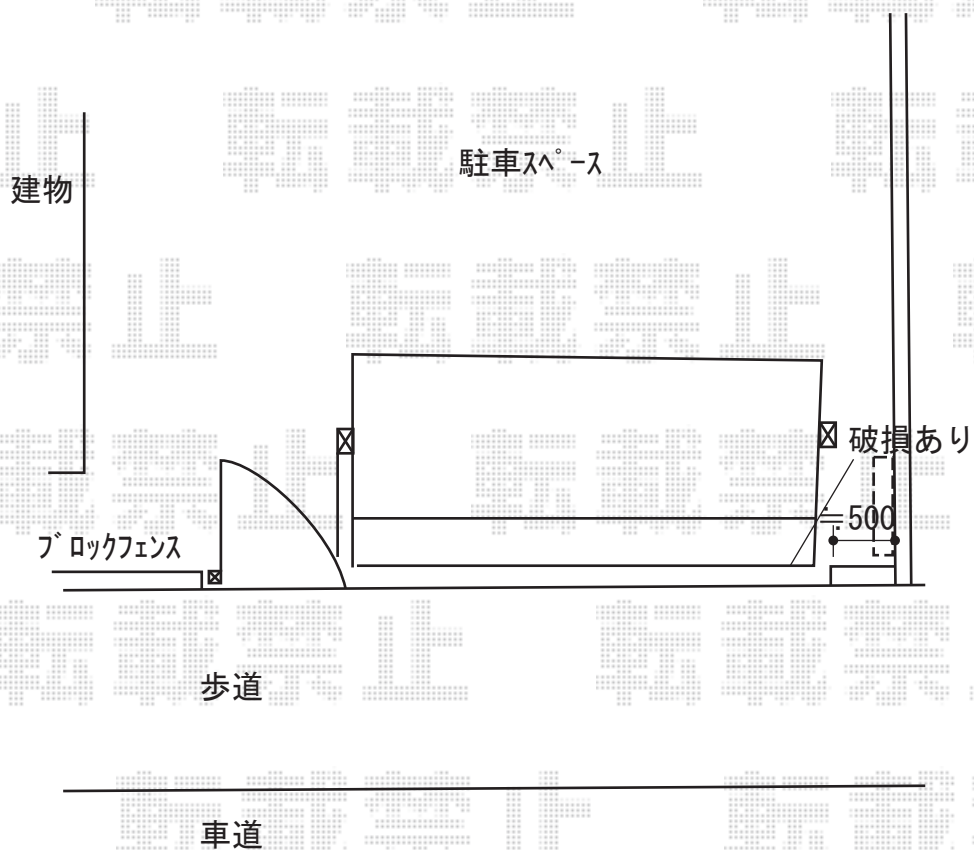

伸縮門扉 施工概略図

Value Select トリップゲート ペットガード型 ノンレール 片開き 54S
開口幅= 5,367mm
全幅= 5,467mm
たたみ幅= 1,012mm
高さ= 1,200mm
色： ダークブロンズ
キャスター数： 4箇所
落棒数： 2本

2019-7-625573

担当者

山崎