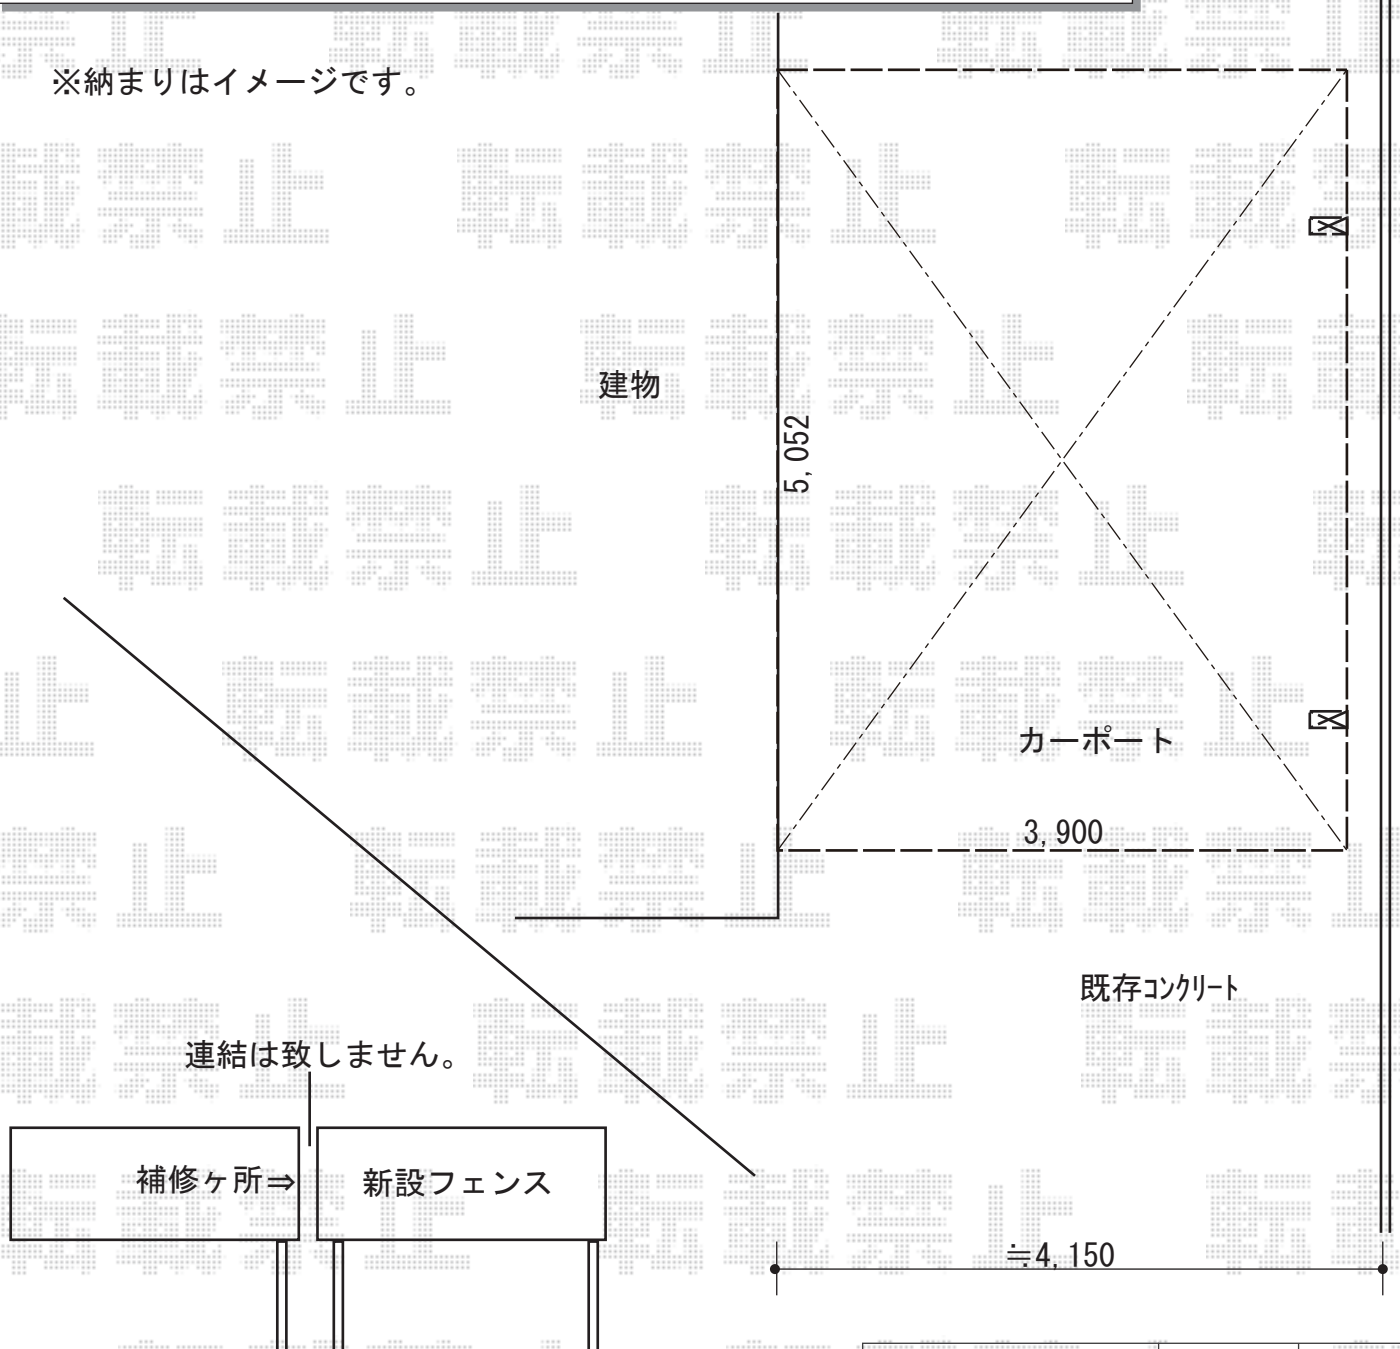

# カーポート/フェンス 施工概略図

YKK AP レイナベーカーポートグラン 積雪~20cm対応  
幅= 3,900mm 奥行= 5,052mm 【未定】色: 【未定】  
【未定】屋根材: ポリカーボネート (【色未定】)  
柱仕様: 標準柱仕様 (有効高 約2,150mm)

Value Select ミエーネフェンス 目隠しルーバータイプ 自由柱  
本体1枚 (W×H) = (1,975×920mm) × 1枚 自由柱: T100 × 2本  
端部カバー: T100 × 1セット 端部キャップ: (¥900) × 1セット  
色: ノーブルステン

Value Select [既存商品] ミエーネフェンス 目隠しルーバータイプ 自由柱 ※部材  
端部カバー: 【H2YFE K7-10】 × 1セット  
エンドキャップ: 【H2YFE B11】 × 1セット  
色: プラチナステン

※納まりはイメージです。

2019-7-625647

担当者 村上(公)