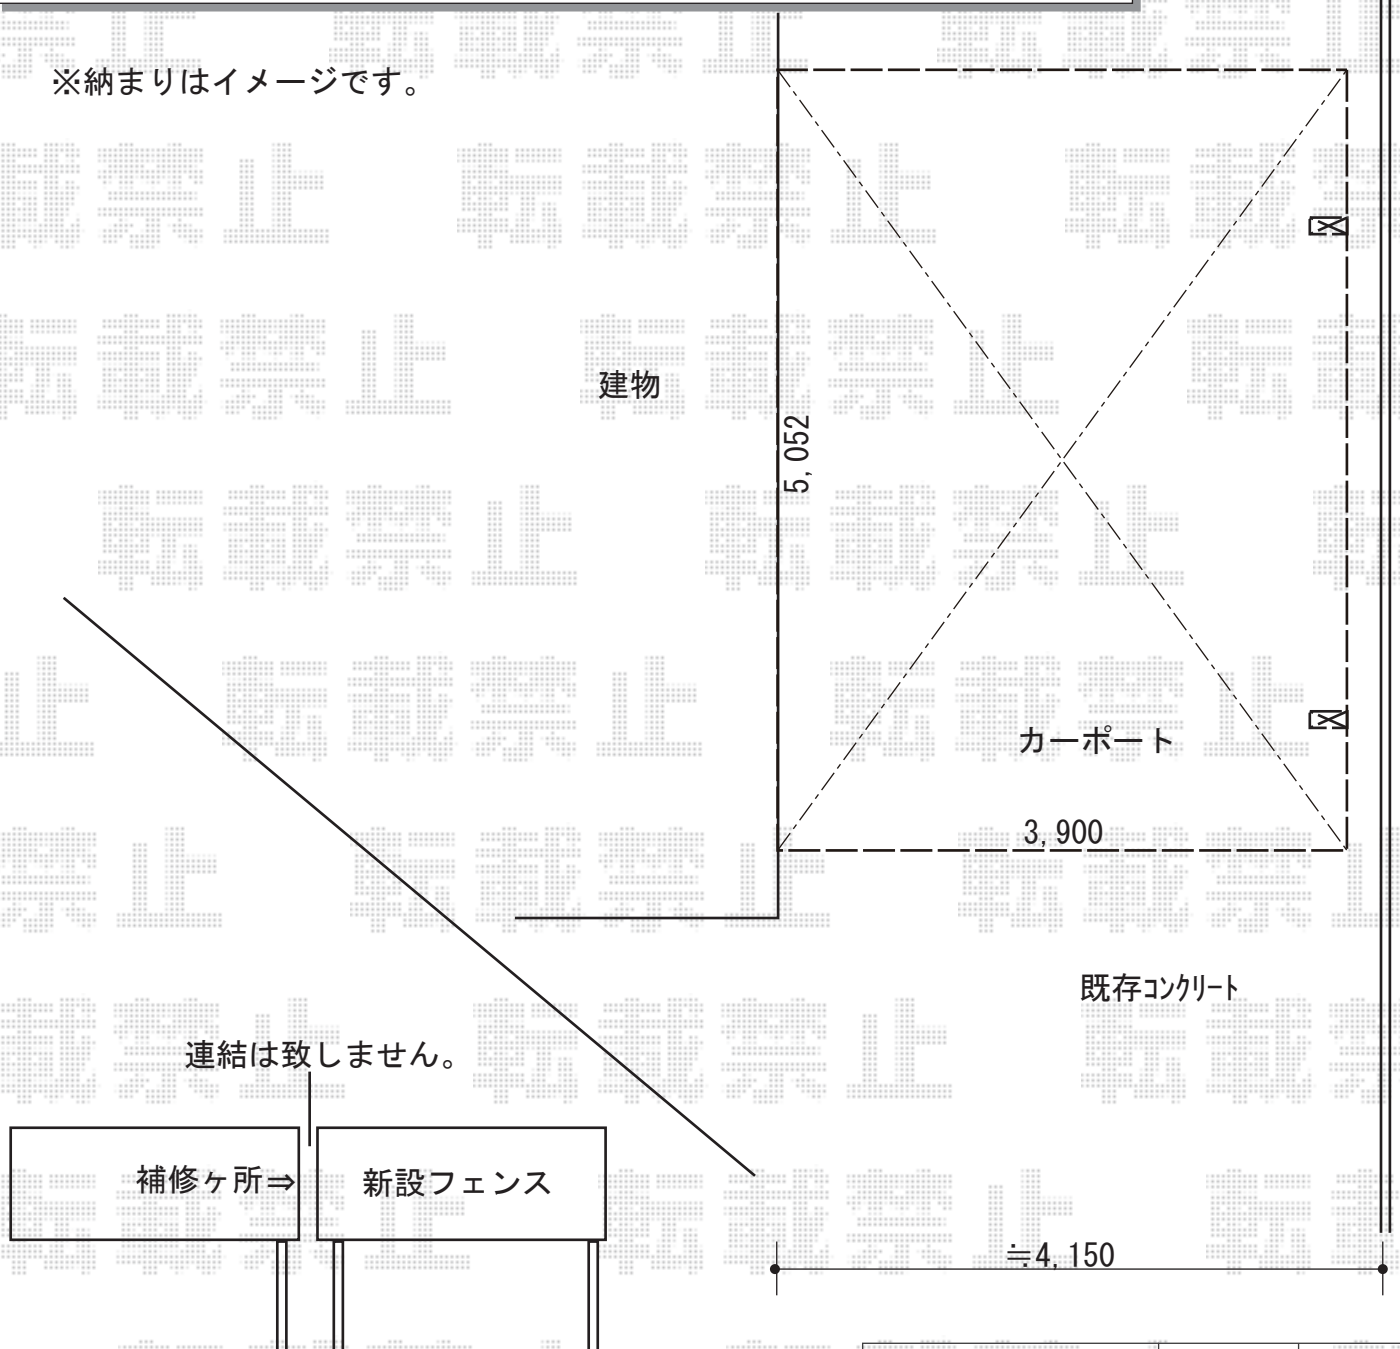

カーポート/フェンス 施工概略図

YKK AP レイナベーカーポートグラン 積雪~20cm対応
幅= 3,900mm 奥行= 5,052mm 【未定】色: 【未定】
【未定】屋根材: ポリカーボネート (【色未定】)
柱仕様: 標準柱仕様 (有効高 約2,150mm)

Value Select ミエーネフェンス 目隠しルーバータイプ 自由柱
本体1枚 (W×H) = (1,975×920mm) × 1枚 自由柱: T100 × 2本
端部カバー: T100 × 1セット 端部キャップ: (¥900) × 1セット
色: ノーブルステン

Value Select [既存商品] ミエーネフェンス 目隠しルーバータイプ 自由柱 ※部材
端部カバー: 【H2YFE K7-10】 × 1セット
エンドキャップ: 【H2YFE B11】 × 1セット
色: プラチナステン

※納まりはイメージです。

2019-7-625647

担当者 村上(公)