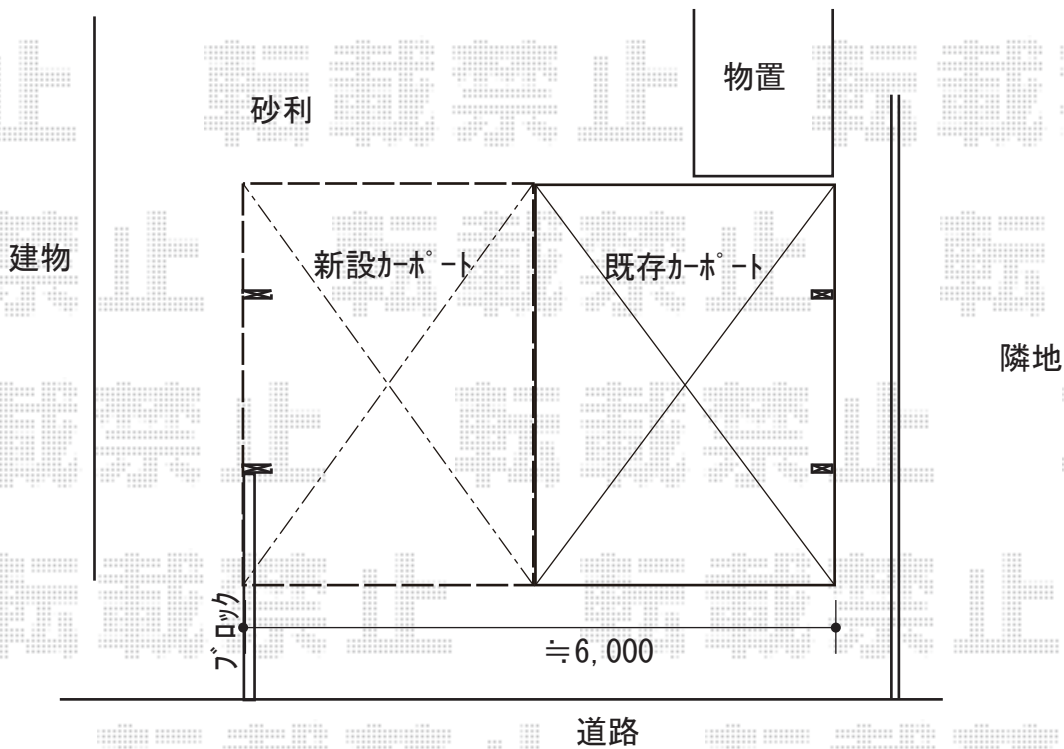

# カーポート 施工概略図

YKK AP レイナポートグラン 積雪～20cm対応  
幅= 3,000mm  
奥行= 5,768mm  
色： プラチナステン  
屋根材： 熱線遮断ポリカーボネート（アースブルーマット調）  
柱仕様： 標準柱仕様（有効高 約2,000mm）  
追加部材： 合掌材(57)×1セット  
追加部材： M合掌部品(柱2本用)×1セット

2019-7-625663

担当者

新西