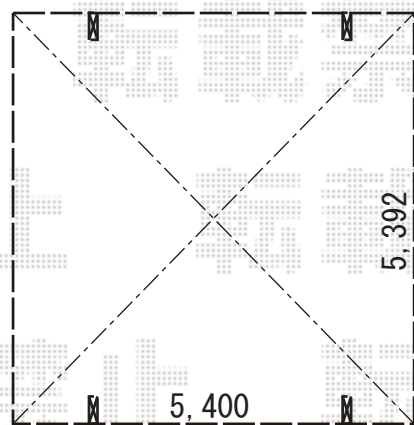

カーポート 施工概略図

YKK AP レイナツインポートグラン 積雪～20cm対応
幅= 5,392mm
奥行= 5,400mm
色： ブラウン
屋根材： 熱線遮断ポリカーボネート(クリアマット)
柱仕様： ハイルフ柱仕様 (有効高 約2,350mm)

2019-7-625686

担当者

木挽