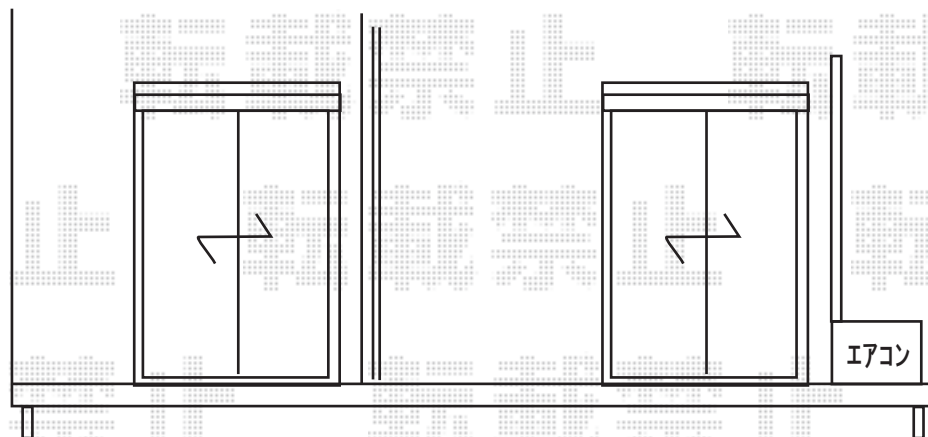

エクステリア工事 施工概略図

LIXIL(トステム) 彩風 あやかぜ C型 手動式
間口=【特注】2,600mm ・出幅= 2,000mm ・本体色： ホワイト
キャンバス色： アクリル (ライトベージュA)
駆動： 手動式/外観左駆動 ・クランクハンドル： 長さ1,500mm
追加部材： ベースプレート式/Φ8用通気工法部品セット 通気層15mm

2019-7-625691

担当者

丸山