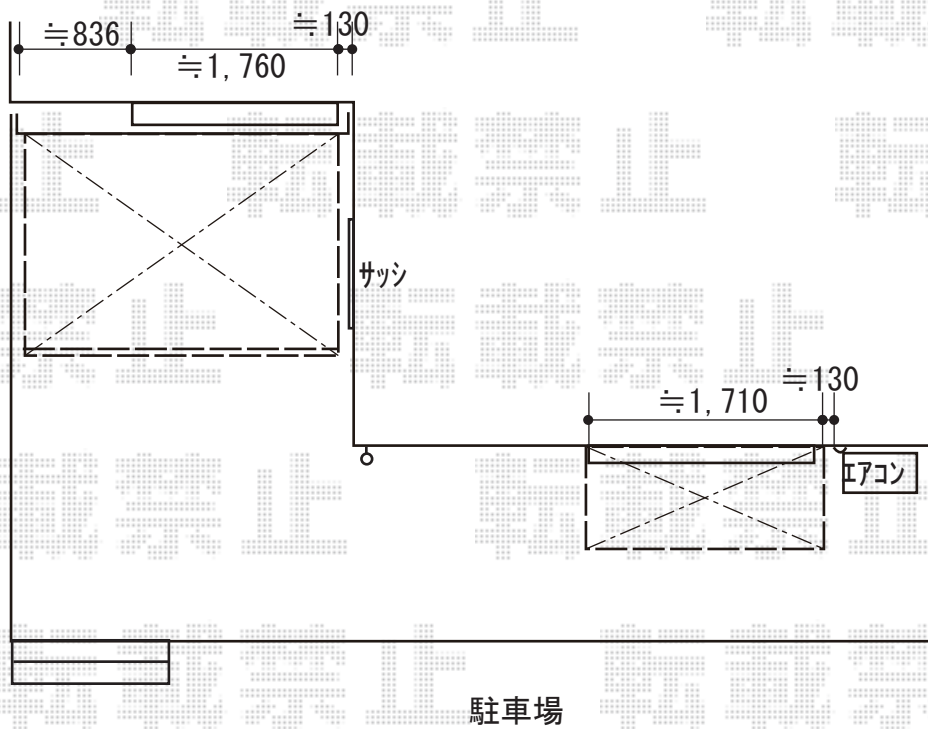

エクステリア工事 施工概略図

LIXIL(トステム) 彩風 あやかぜ C型 手動式
間口=【特注】2,600mm ・出幅= 2,000mm ・本体色： ホワイト
キャンバス色： アクリル (ライトベージュA)
駆動： 手動式/外観左駆動 ・クランクハンドル： 長さ1,500mm
追加部材： ベースプレート式/Φ8用通気工法部品セット 通気層15mm

2019-7-625691

担当者

丸山