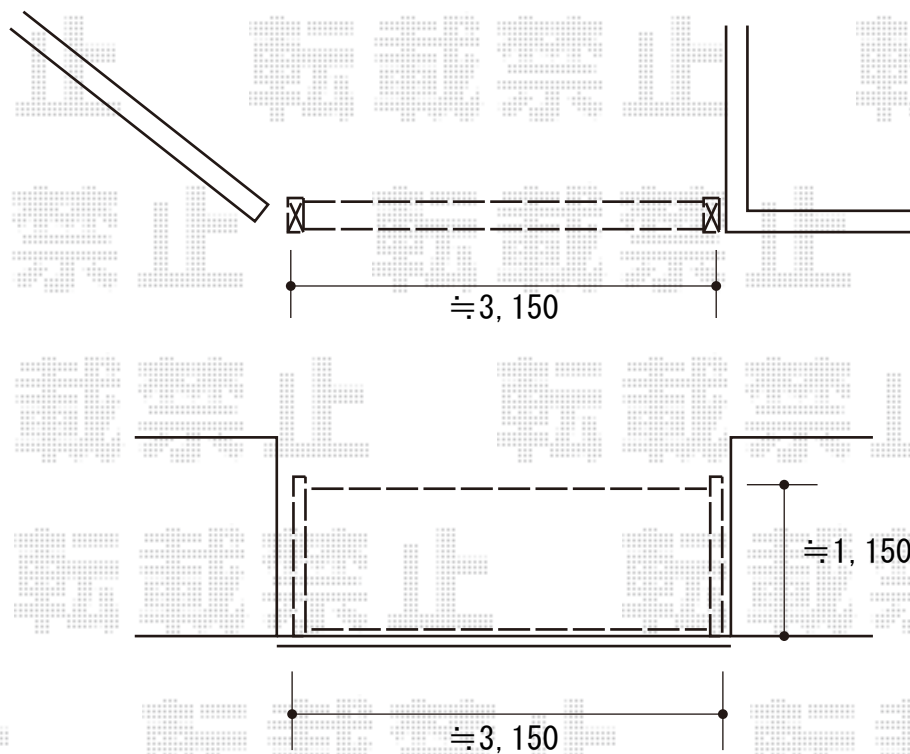

カーゲート施工概略図

Value Select トリップゲート RA型 ノンレール 片開き 33S

開口幅= 3,190mm

全幅= 3,290mm

たたみ幅= 347mm

高さ= 1,182mm

色：【仮】ブロンズ

キャスター数： 2箇所

落棒数： 2本

2019-7-625738

担当者

山崎