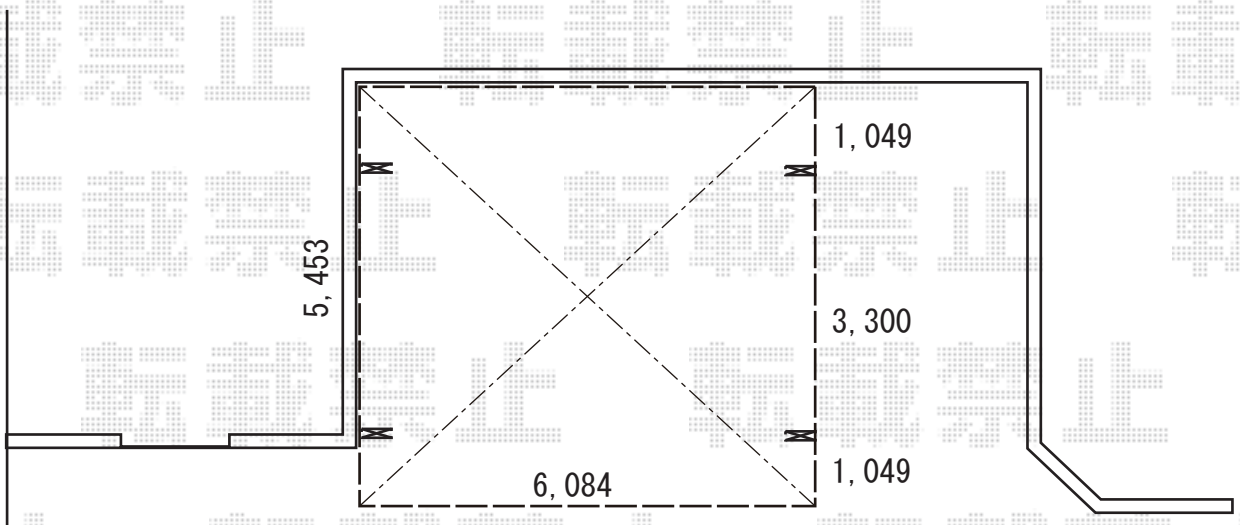

カーポート 施工概略図

LIXIL(トステム) テリオスポートIII 900 2台用 角柱4本柱 積雪~30cm対応
幅= 6,084mm
奥行= 5,453mm
色: シャイングレー
屋根材: スチール折板 (ペフ無/t0.6mm) *10枚/別途算出
柱仕様: 標準柱仕様 (有効高 約2,300mm)
横材: 無し

2019-7-625747

担当者

木挽