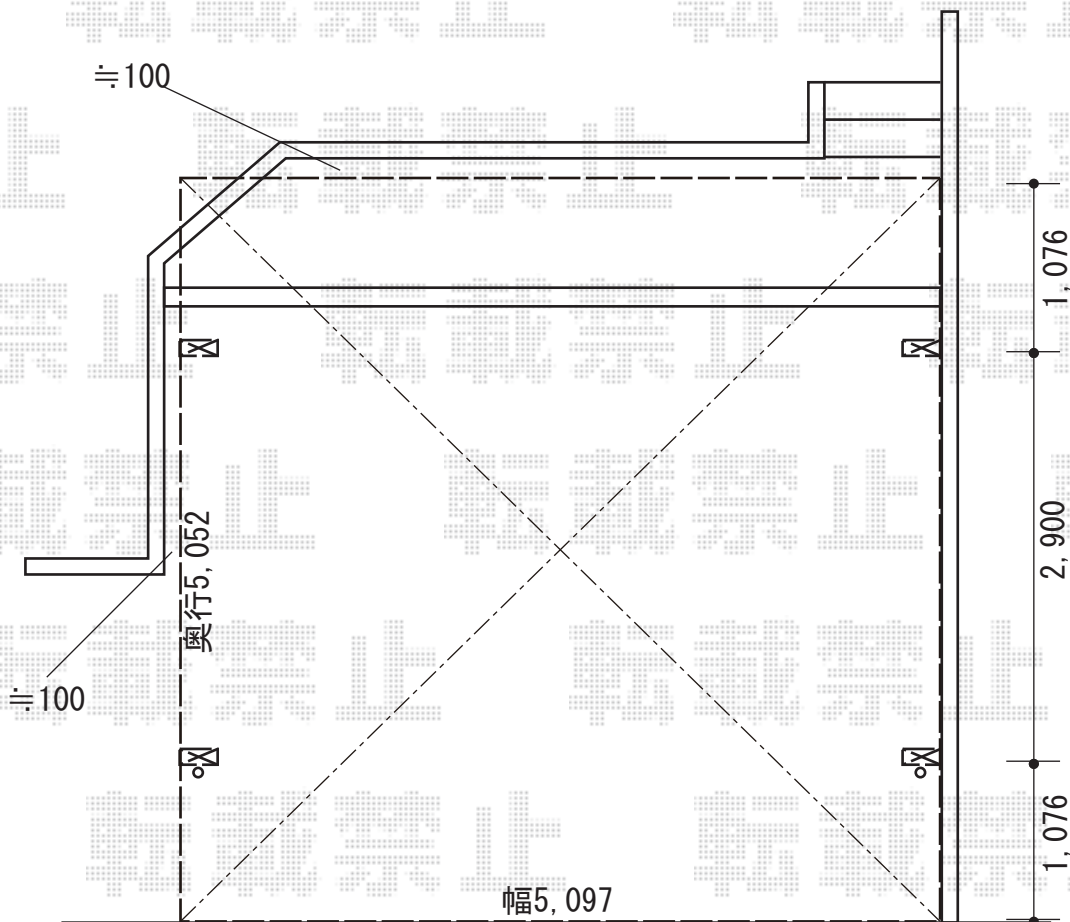

カーポート 施工概略図

YKK AP レイナツインポートグラン 積雪~20cm対応
幅= 5,097mm
奥行= 5,052mm
色： プラチナステン
屋根材： 熱線遮断ポリカーボネート(クリアマット)
柱仕様： ハイルフ柱仕様(有効高 約2,350mm)

2019-7-625823

担当者

新西