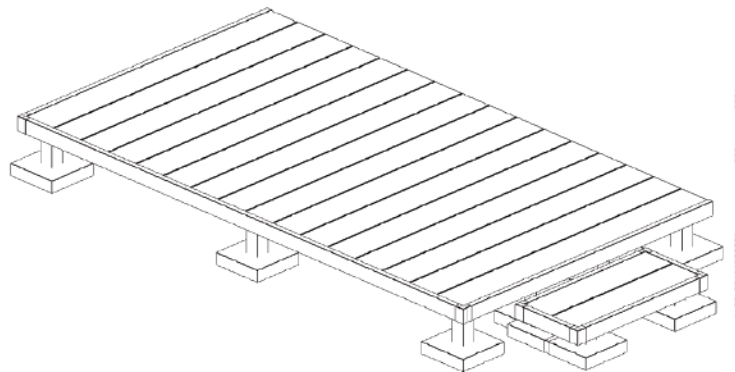

# ウッドデッキ 施工概略図

YKK AP リウッドデッキ 200  
間口= 3,251mm  
出幅= 6尺 (1,820mm)  
色： ナチュラルブラウン  
床板： 縦貼り  
幕板： 標準幕板  
束柱： Tタイプ(400~550mm) (色： プラチナステン)

YKK AP 独立式リウッドステップ2型×1セット  
色： ナチュラルブラウン/束柱色： プラチナステン

【イメージ】

2019-7-625837