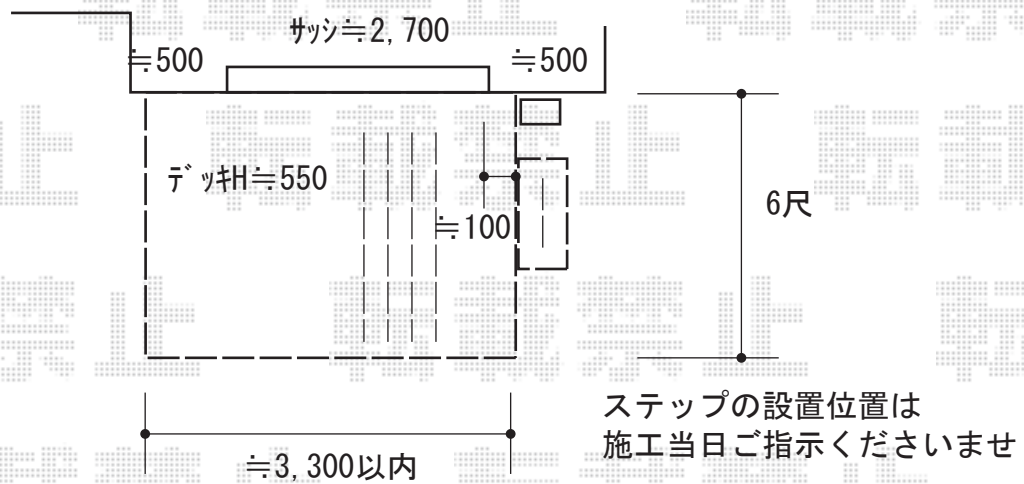

# ウッドデッキ 施工概略図

YKK AP リウッドデッキ 200  
間口= 3,251mm  
出幅= 6尺 (1,820mm)  
色： ナチュラルブラウン  
床板： 縦貼り  
幕板： 標準幕板  
束柱： Tタイプ(400~550mm) (色： プラチナステン)

YKK AP 独立式リウッドステップ2型×1セット  
色： ナチュラルブラウン/束柱色： プラチナステン

【イメージ】

2019-7-625837