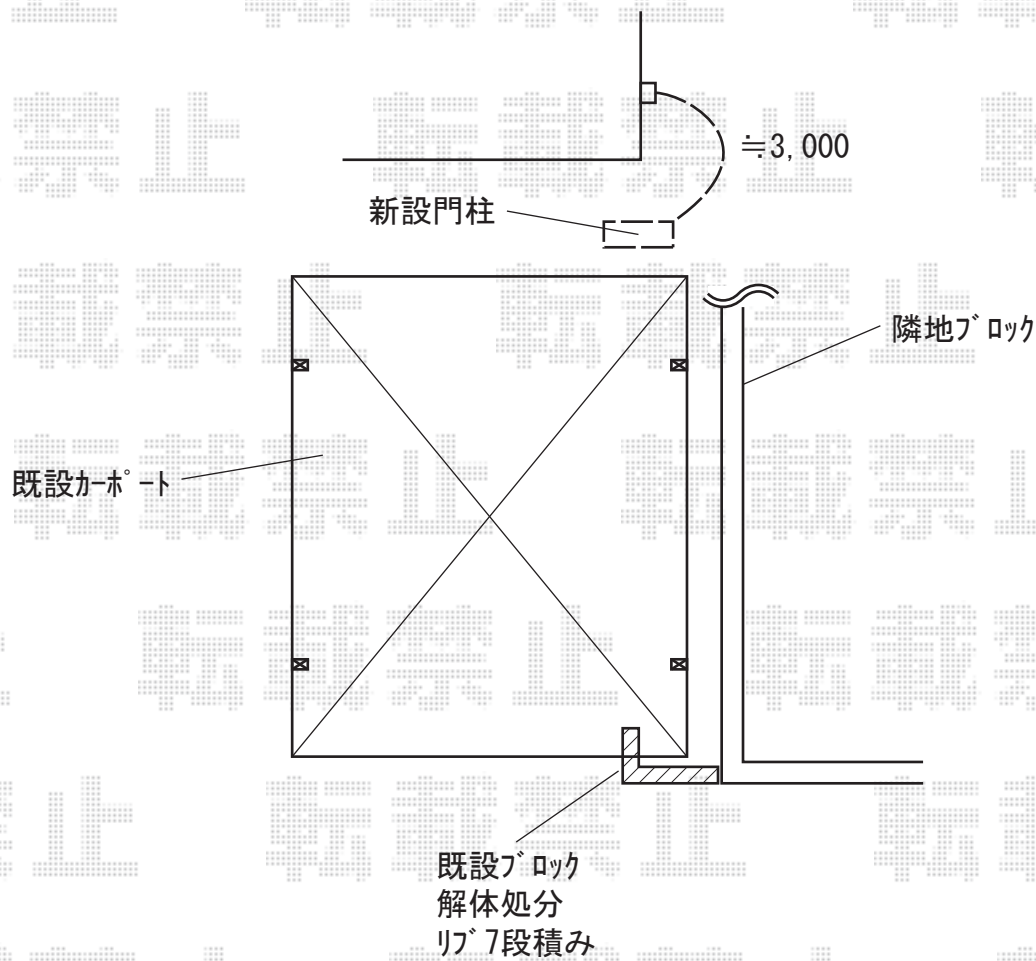

機能門柱 施工概略図

LIXIL ウォールスクリーン ファンクション門袖

本体： W07H14/柿渋 × 1セット

【未定】笠木： 【色未定】※アルミ色設定 × 1セット

【未定】ポスト： アクシィ横型ポスト 横入れ【左右未定】前取り出し/【色未定】 × 1セット

2019-7-625857

担当者

中島