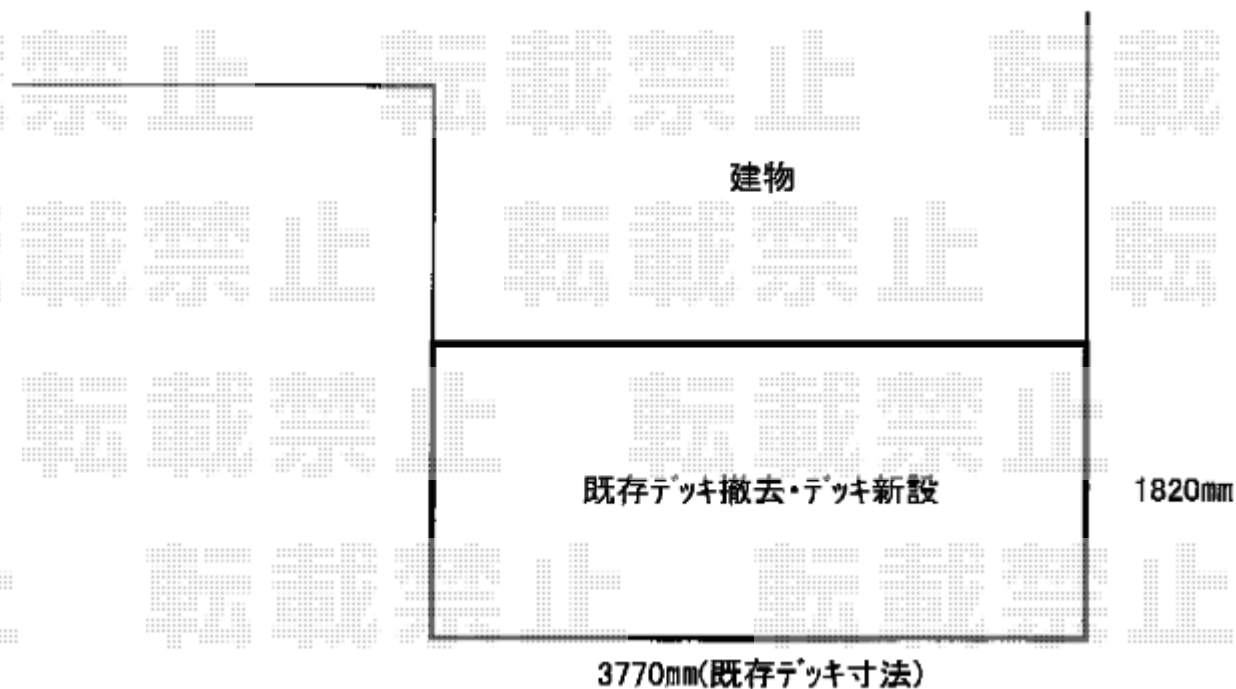

ウッドデッキ 施工概略図

Value Select マージウッドデッキ

間口= 2.0間(3,651mm)

出幅= 6尺(1,820mm)

色: レッドウッド

床板: 縦貼り

幕板: 標準幕板

束柱: Tタイプ(400~550mm) (色: 【仮】カームブラック)