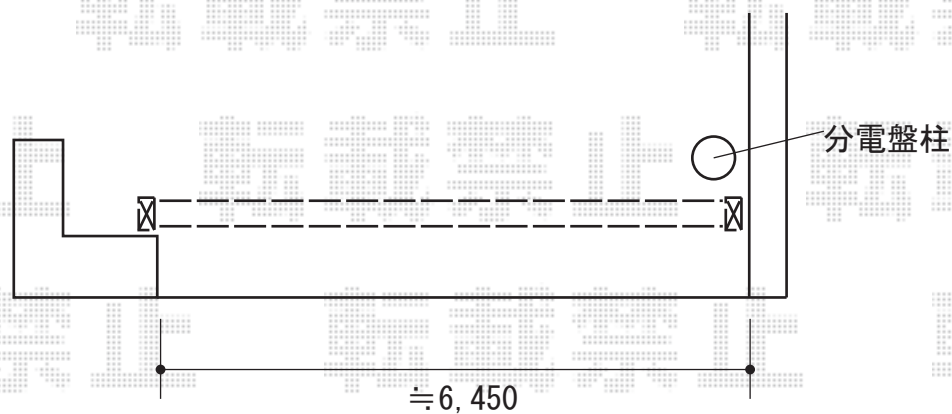

## カーゲート施工概略図

Value Select トリップゲート RB型 ノンレール 両開き 70W (35S+35M)

開口幅= 6,940mm

全幅= 7,040mm

たたみ幅= 400×2mm

高さ= 1,200mm

色： ステンカラー

キャスター数： 4箇所

落棒数： 4本

2019-7-625898

担当者

山崎