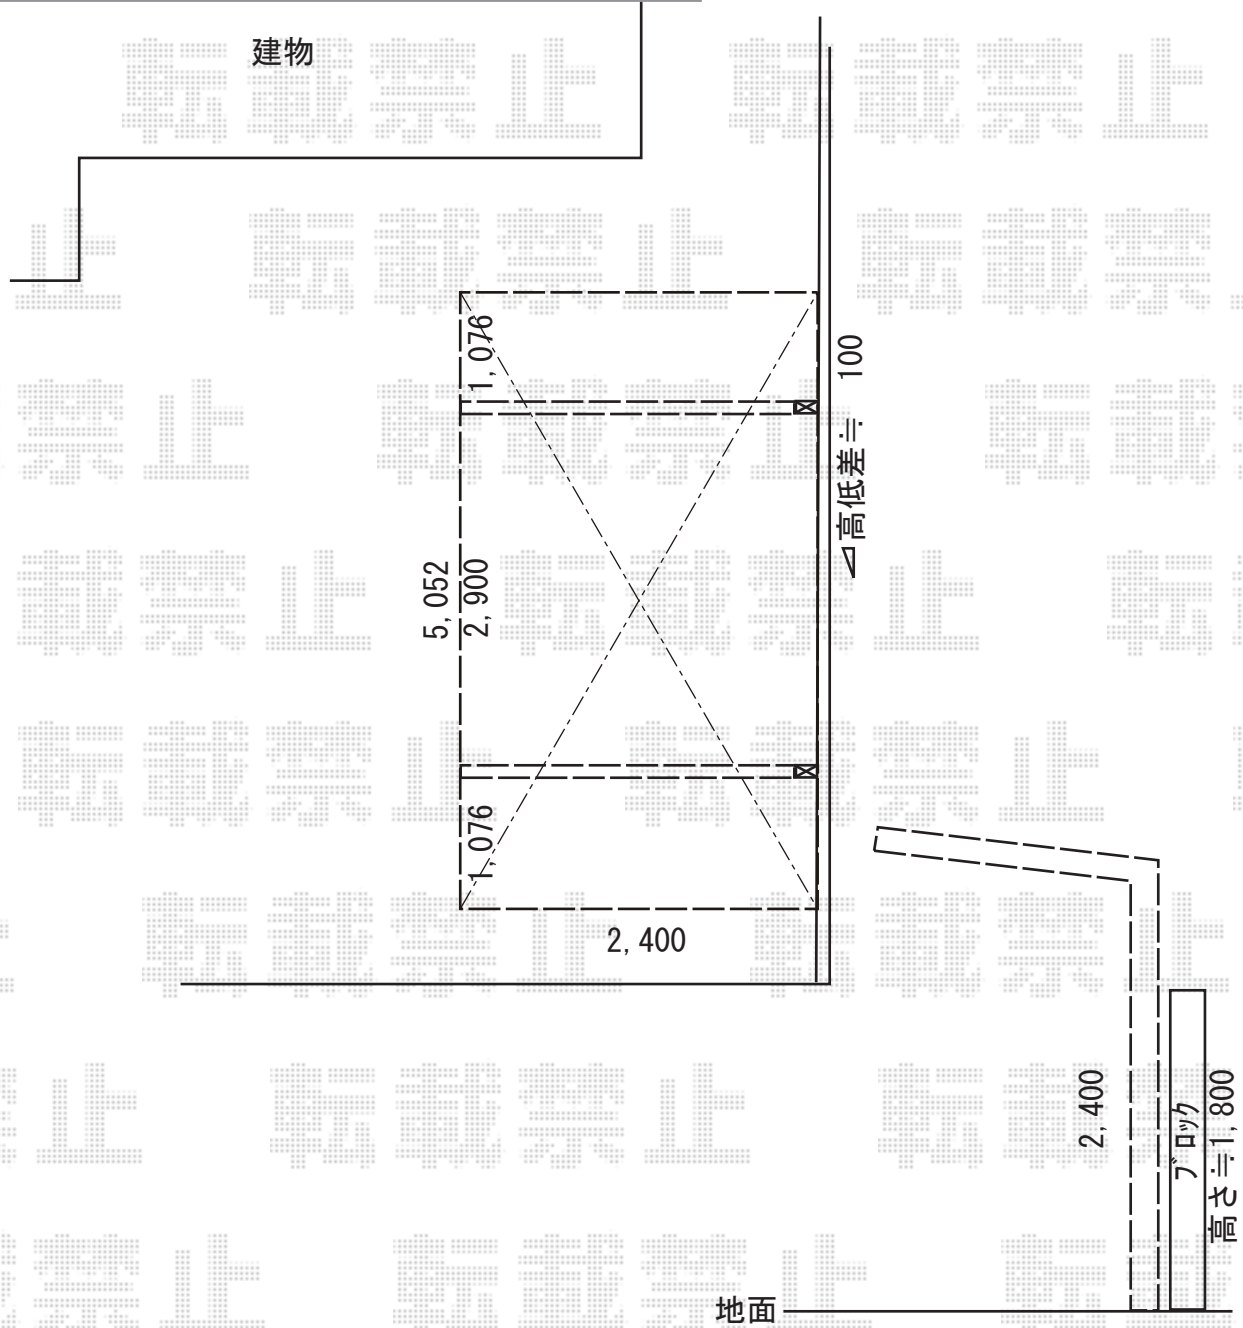

カーポート施工概略図

YKK AP レイナポートグラン 積雪～20cm対応
幅= 2,400mm
奥行= 5,052mm
色： プラチナステン
屋根材： ポリカーボネート（アースブルー）
柱仕様： ハイルフ柱仕様（有効高 約2,350mm）

2019-7-625899

担当者

伊野