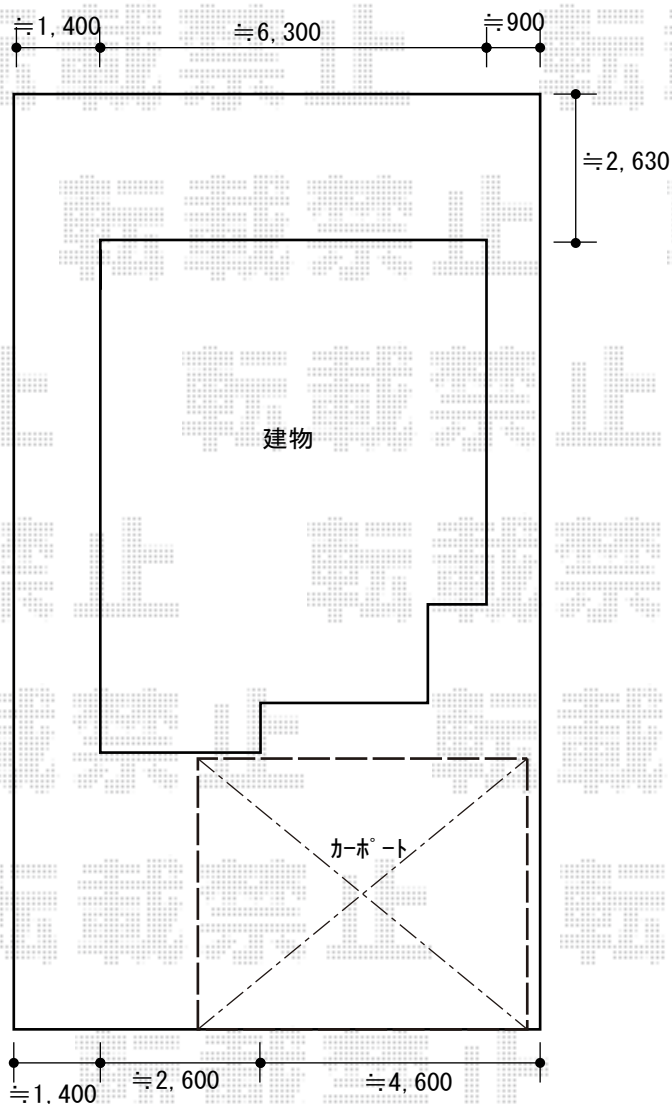

カーポート 施工概略図

LIXIL ネスカR (ラウンドスタイル) ワイド 積雪~20cm対応
幅= 4,836mm
奥行= 4,980mm
色： シャイングレー
屋根材： 熱線吸収ポリカーボネート (クリアマットS・すりガラス調)
柱仕様： 標準柱仕様 (有効高 約2,200mm)

2019-7-625900

担当者

伊野