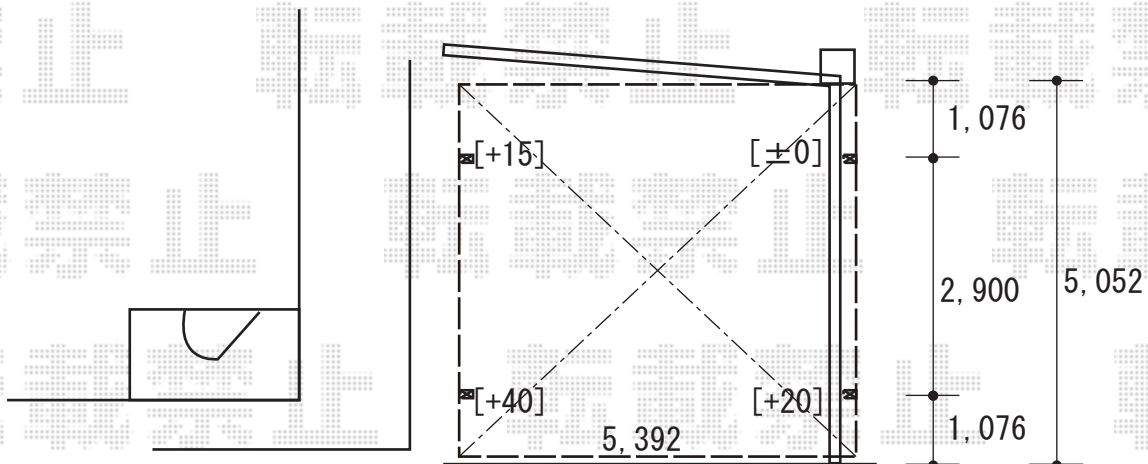

カーポート 施工概略図

YKK AP レイナツインポートグラン 積雪~20cm対応  
幅= 5,392mm  
奥行= 5,052mm  
色： プラチナステン  
屋根材： 熱線遮断ポリカーボネート（アースブルーマット調）  
柱仕様： ハイルフ柱仕様（有効高 約2,350mm）

2019-7-626006

担当者

新西