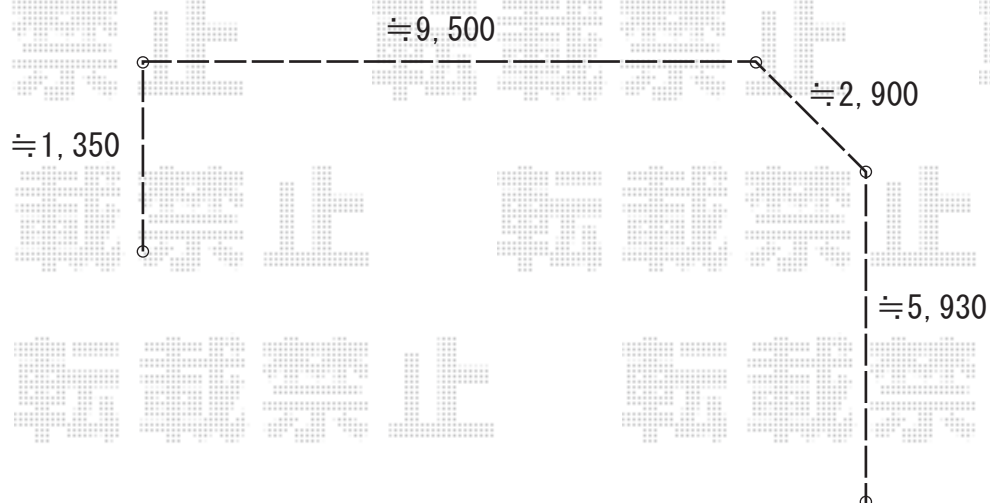

## フェンス 施工概略図

LIXIL (TOEX) ライシスフェンス 1型 細横棧 フリーポールタイプ  
本体1枚 (W×H) = T-8 (1,979.5mm×720mm) × 11枚  
柱: T-8 × 15本  
部品セット: T-8 × 15セット  
コーナー継手 (ポール付き): T-8 × 3セット  
端部キャップ: T-8 × 1セット  
色: シャイングレー

2019-7-626041