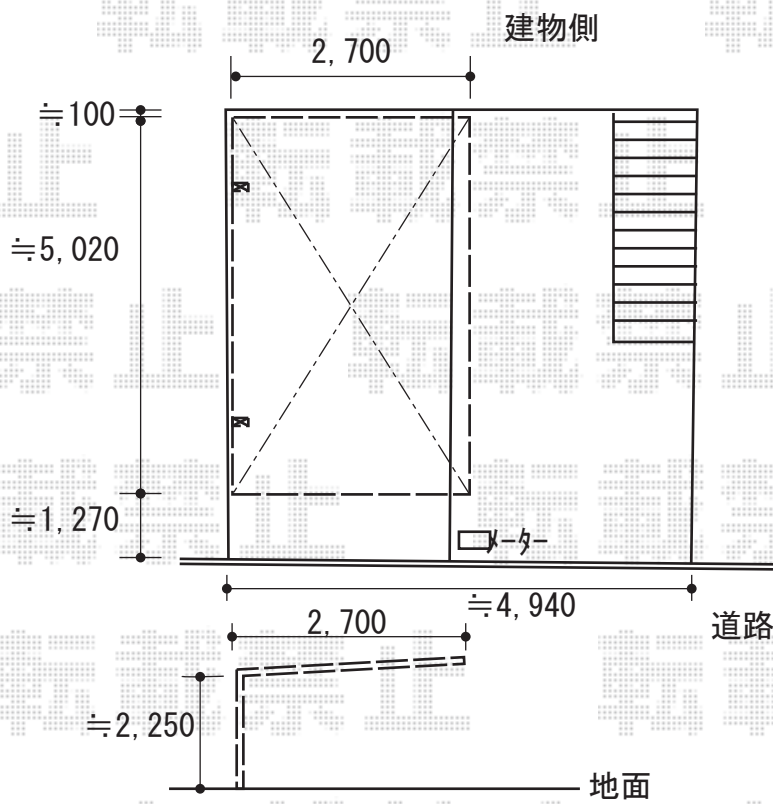

カーポート 施工概略図

Value Select プレシオスポート 積雪~20cm対応  
幅= 2,700mm  
奥行= 5,052mm  
色 : グレースブラウン  
屋根材 : ポリカーボネート (スカイブルー)  
柱仕様 : ハイルフ柱仕様 (有効高 約2,250mm)

2019-7-626092

担当者

新西