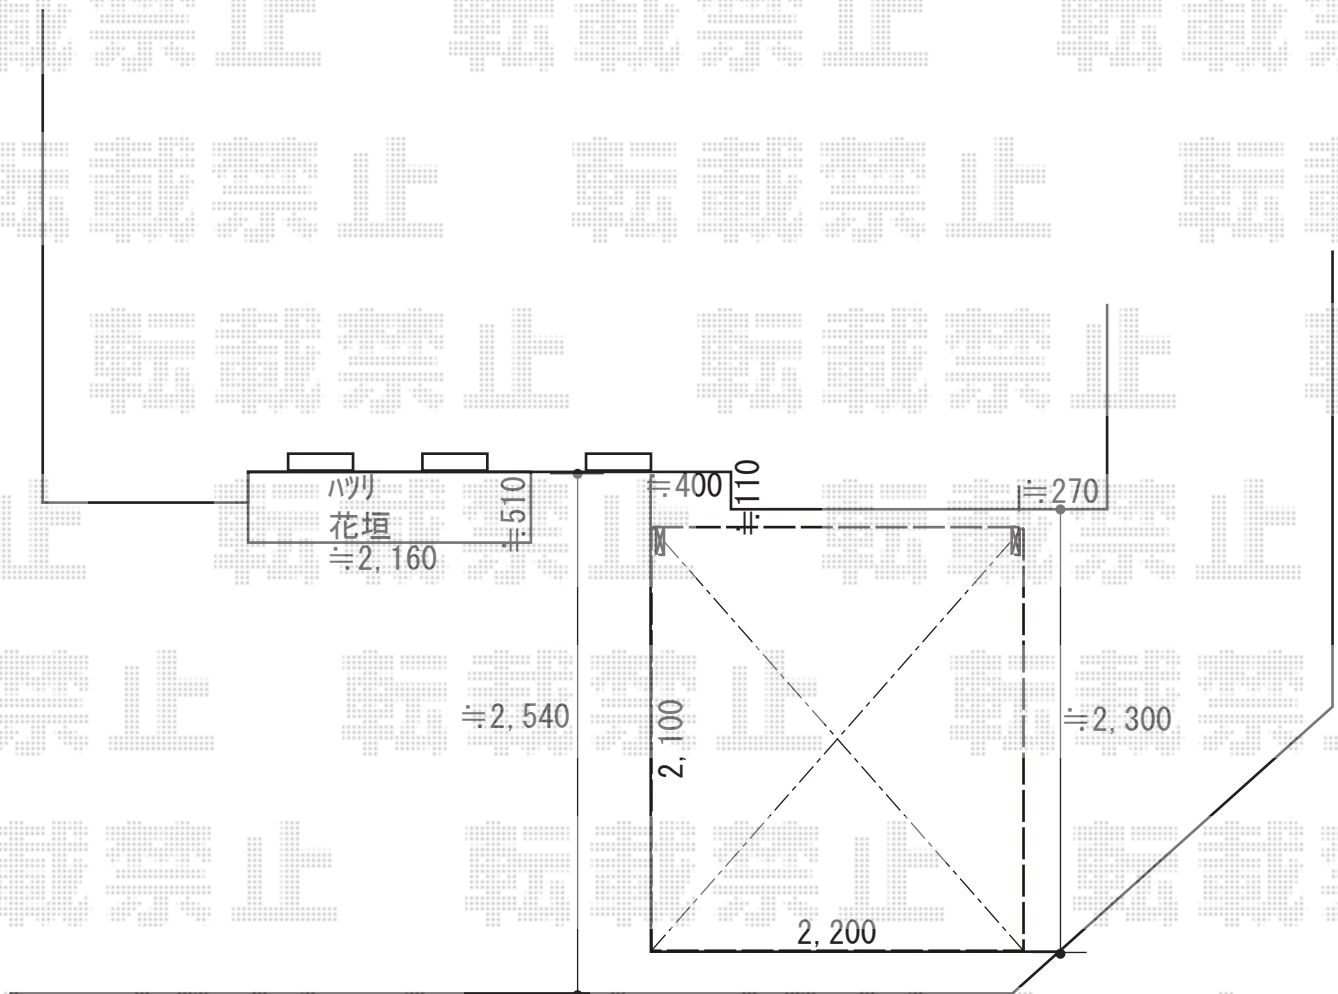

サイクルポート/物置 施工概略図

LIXIL カーポートSCミニ 積雪～20cm対応
幅= 2,100mm
奥行= 2,200mm
色： ブラック
屋根材： シャイングレーフ
柱仕様： ロング柱仕様（有効高 約2,500mm）

イナバ物置 ナイソーシスター 1740×580×1603
間口= 1,740mm
奥行= 580mm
高さ= 1,603mm
色： クラシックブラウン
屋根タイプ： 標準型
耐荷重タイプ： 一般型
棚タイプ： 長もの収納タイプ
数量： 1台